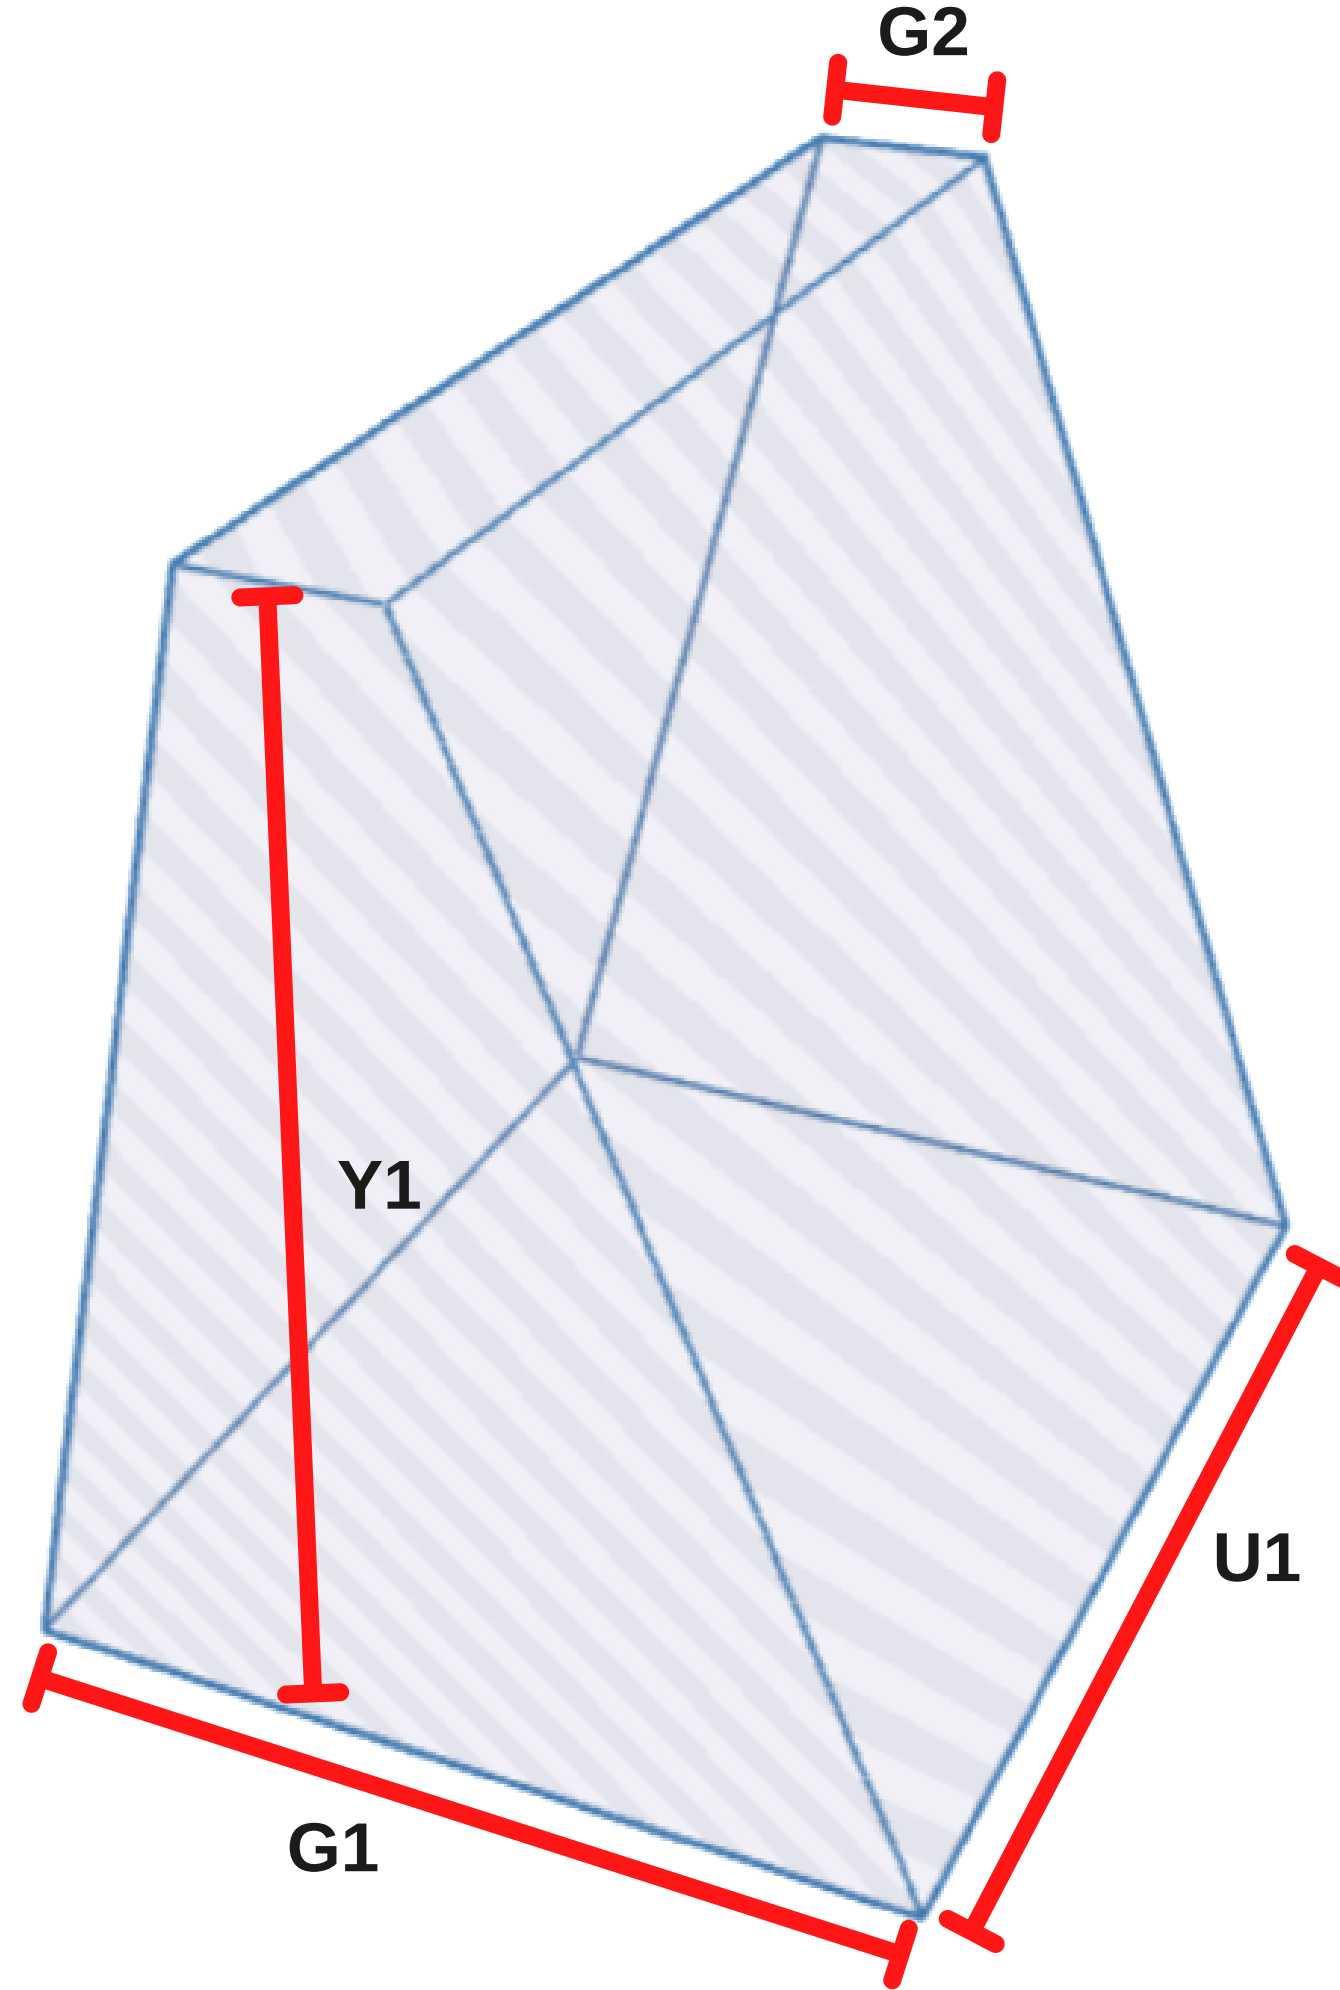

PUWEP

Lütfen tam ölçüleri giriniz. Yaklaşık 1-3 cm uzunluk ve genişlik (boyuta bağlı olarak) otomatik olarak eklenir ve yüksekliği 2 cm düşer.

Adil Mah. Başak Sok.
Etyemez İş Merk. No:2/A
İstanbul, Sultanbeyli

0216 606 53 57

MODEL: S080

- ☐ Kum Rengi
- ☐ Oxford Yeşili
- ☐ Oxford Siyahı
- ☐ PU Gri

FAX: +90 216 606 53 57
info@puwep.com

Malzeme ile ilgili bilgiler şu adreste bulunabilir:
puwep.com/bilgi/ozel-olcu-ortu

Y1: .....

G1: .....

G2: .....

U1: .....

İsim _____

Telefon _____

Email _____