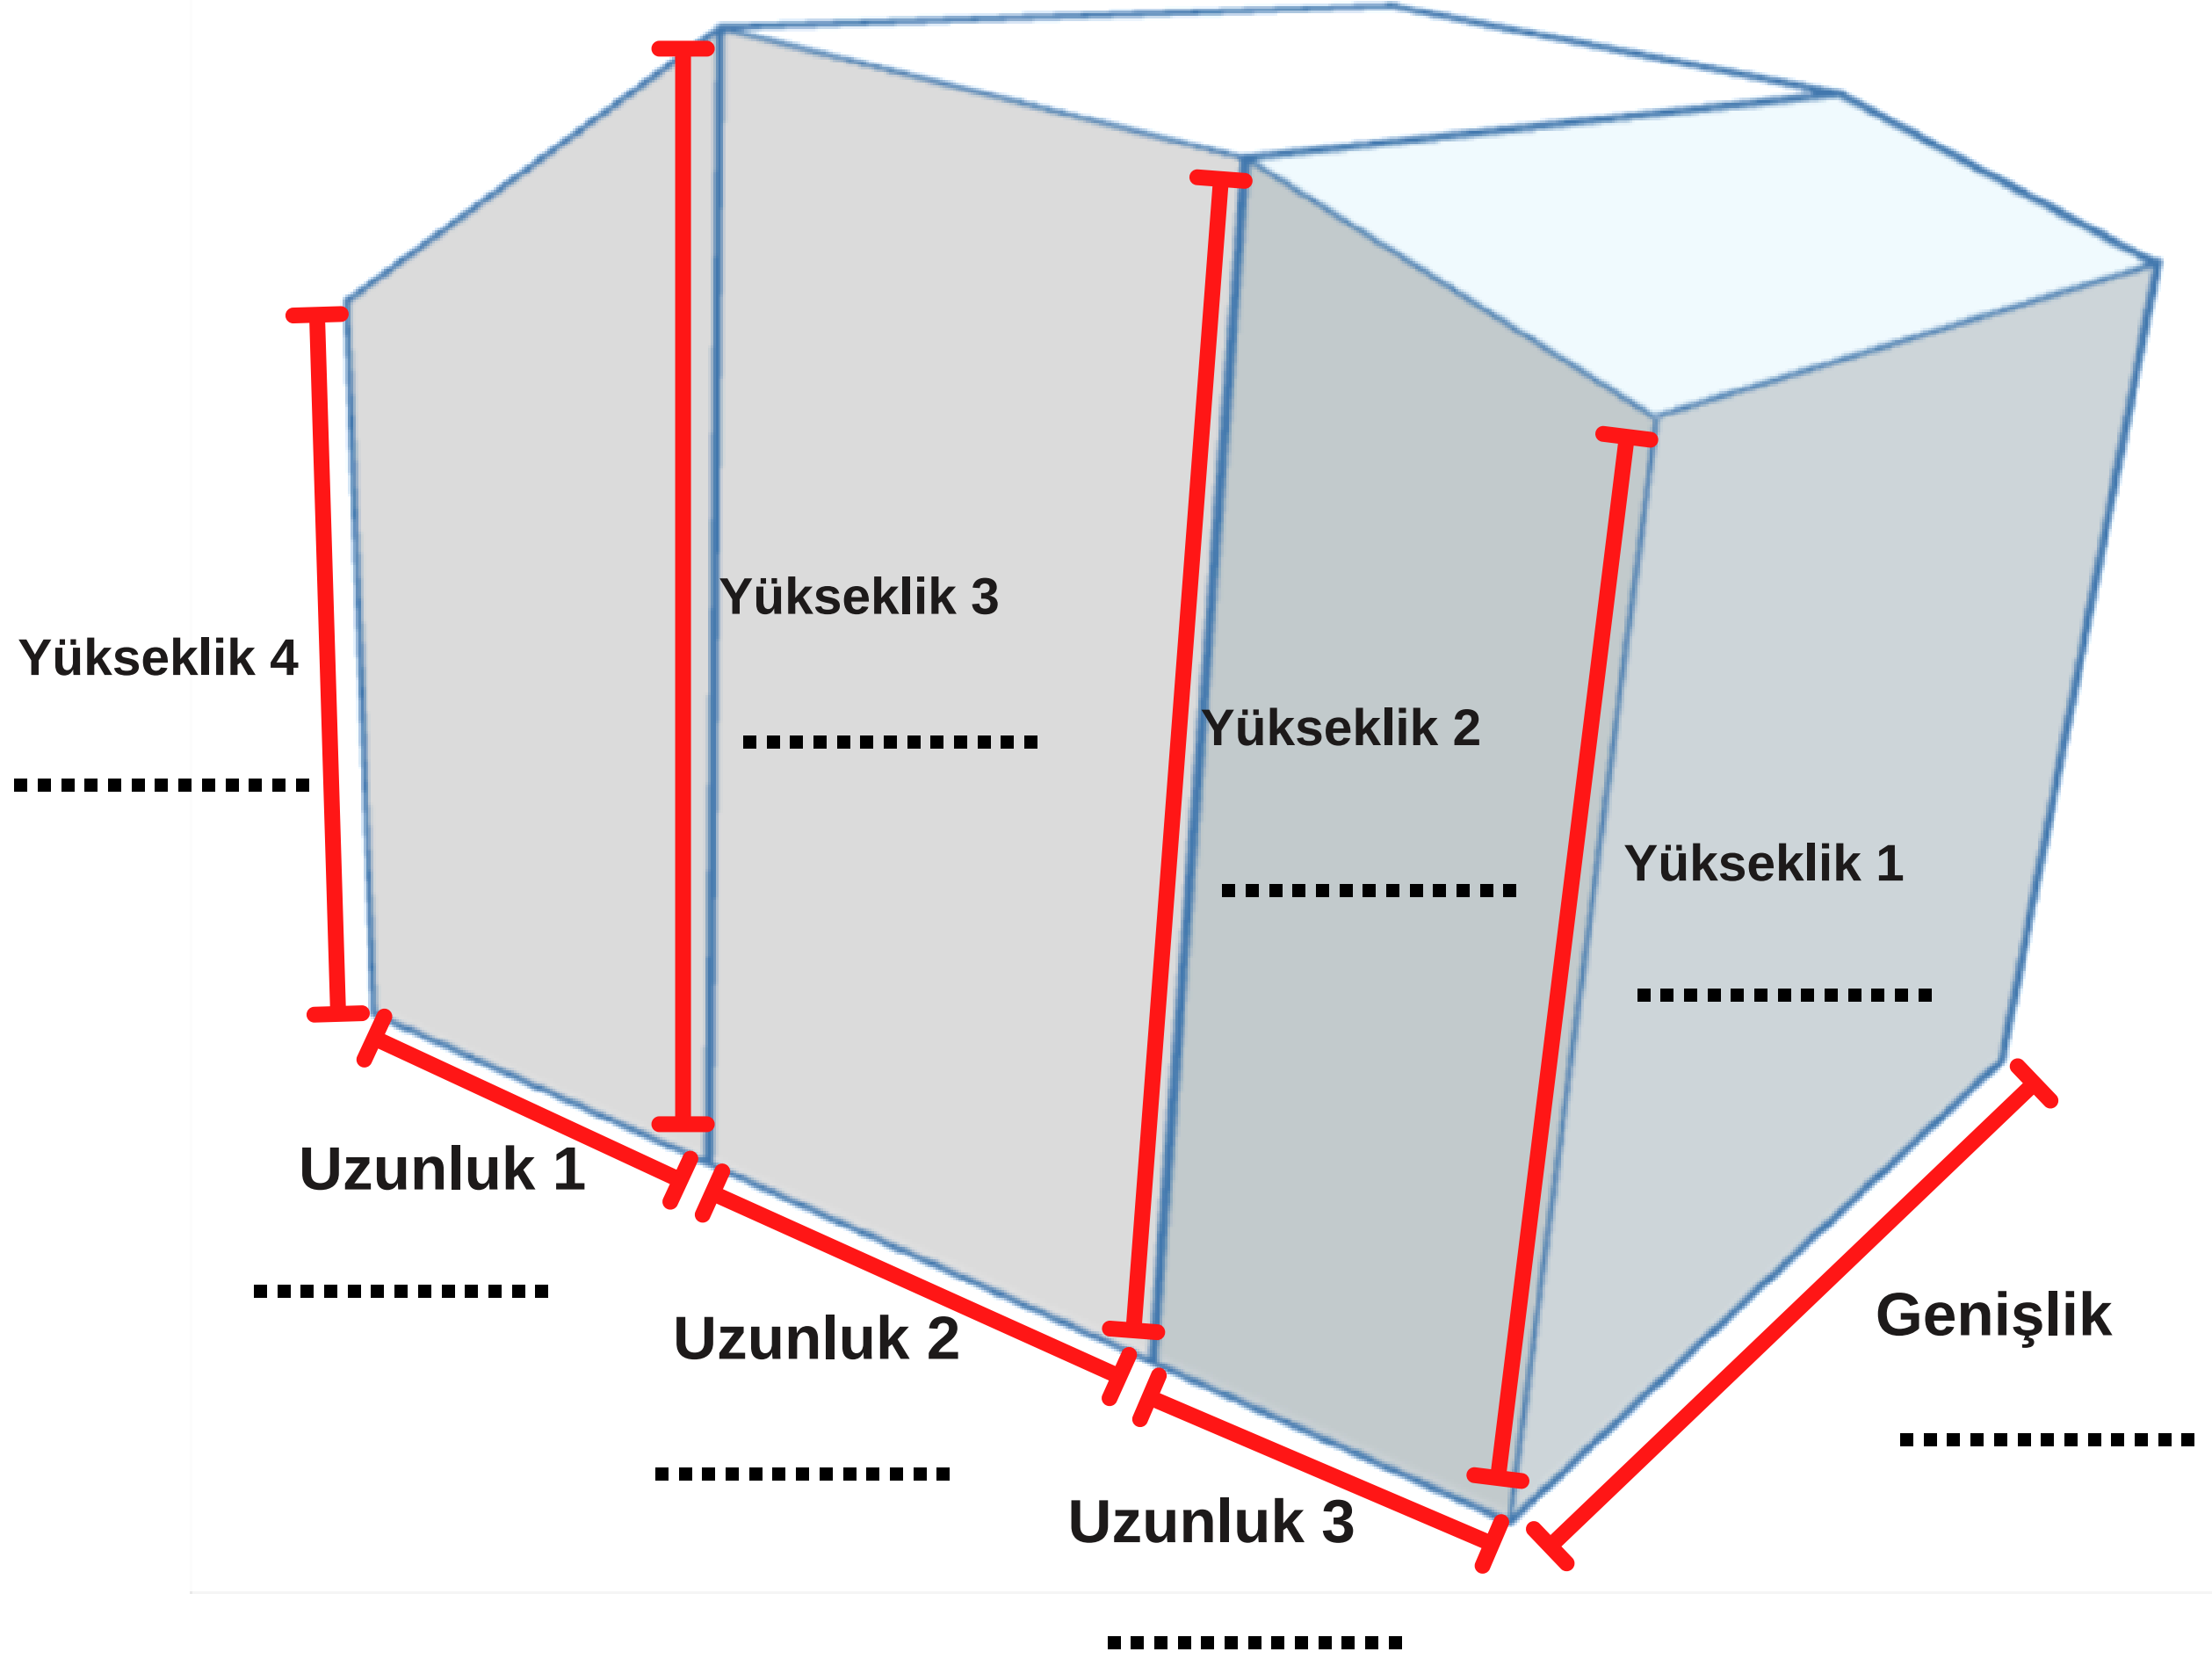

PUWEP

Lütfen tam ölçüleri giriniz. Yaklaşık 1-3 cm uzunluk ve genişlik (boyuta bağlı olarak) otomatik olarak eklenir ve yüksekliği 2 cm düşer.

Adil Mah. Başak Sok.
Etyemez İş Merk. No:2/A
İstanbul, Sultanbeyli

0216 606 53 57

MODEL: S079

- Kum Rengi
- Oxford Yeşili
- Oxford Siyahı
- PU Gri

Malzeme ile ilgili bilgiler şu adreste bulunabilir:
puwep.com/bilgi/ozel-olcu-ortu

FAX: +90 216 606 53 57
info@puwep.com

İsim _____
Telefon _____
Email _____