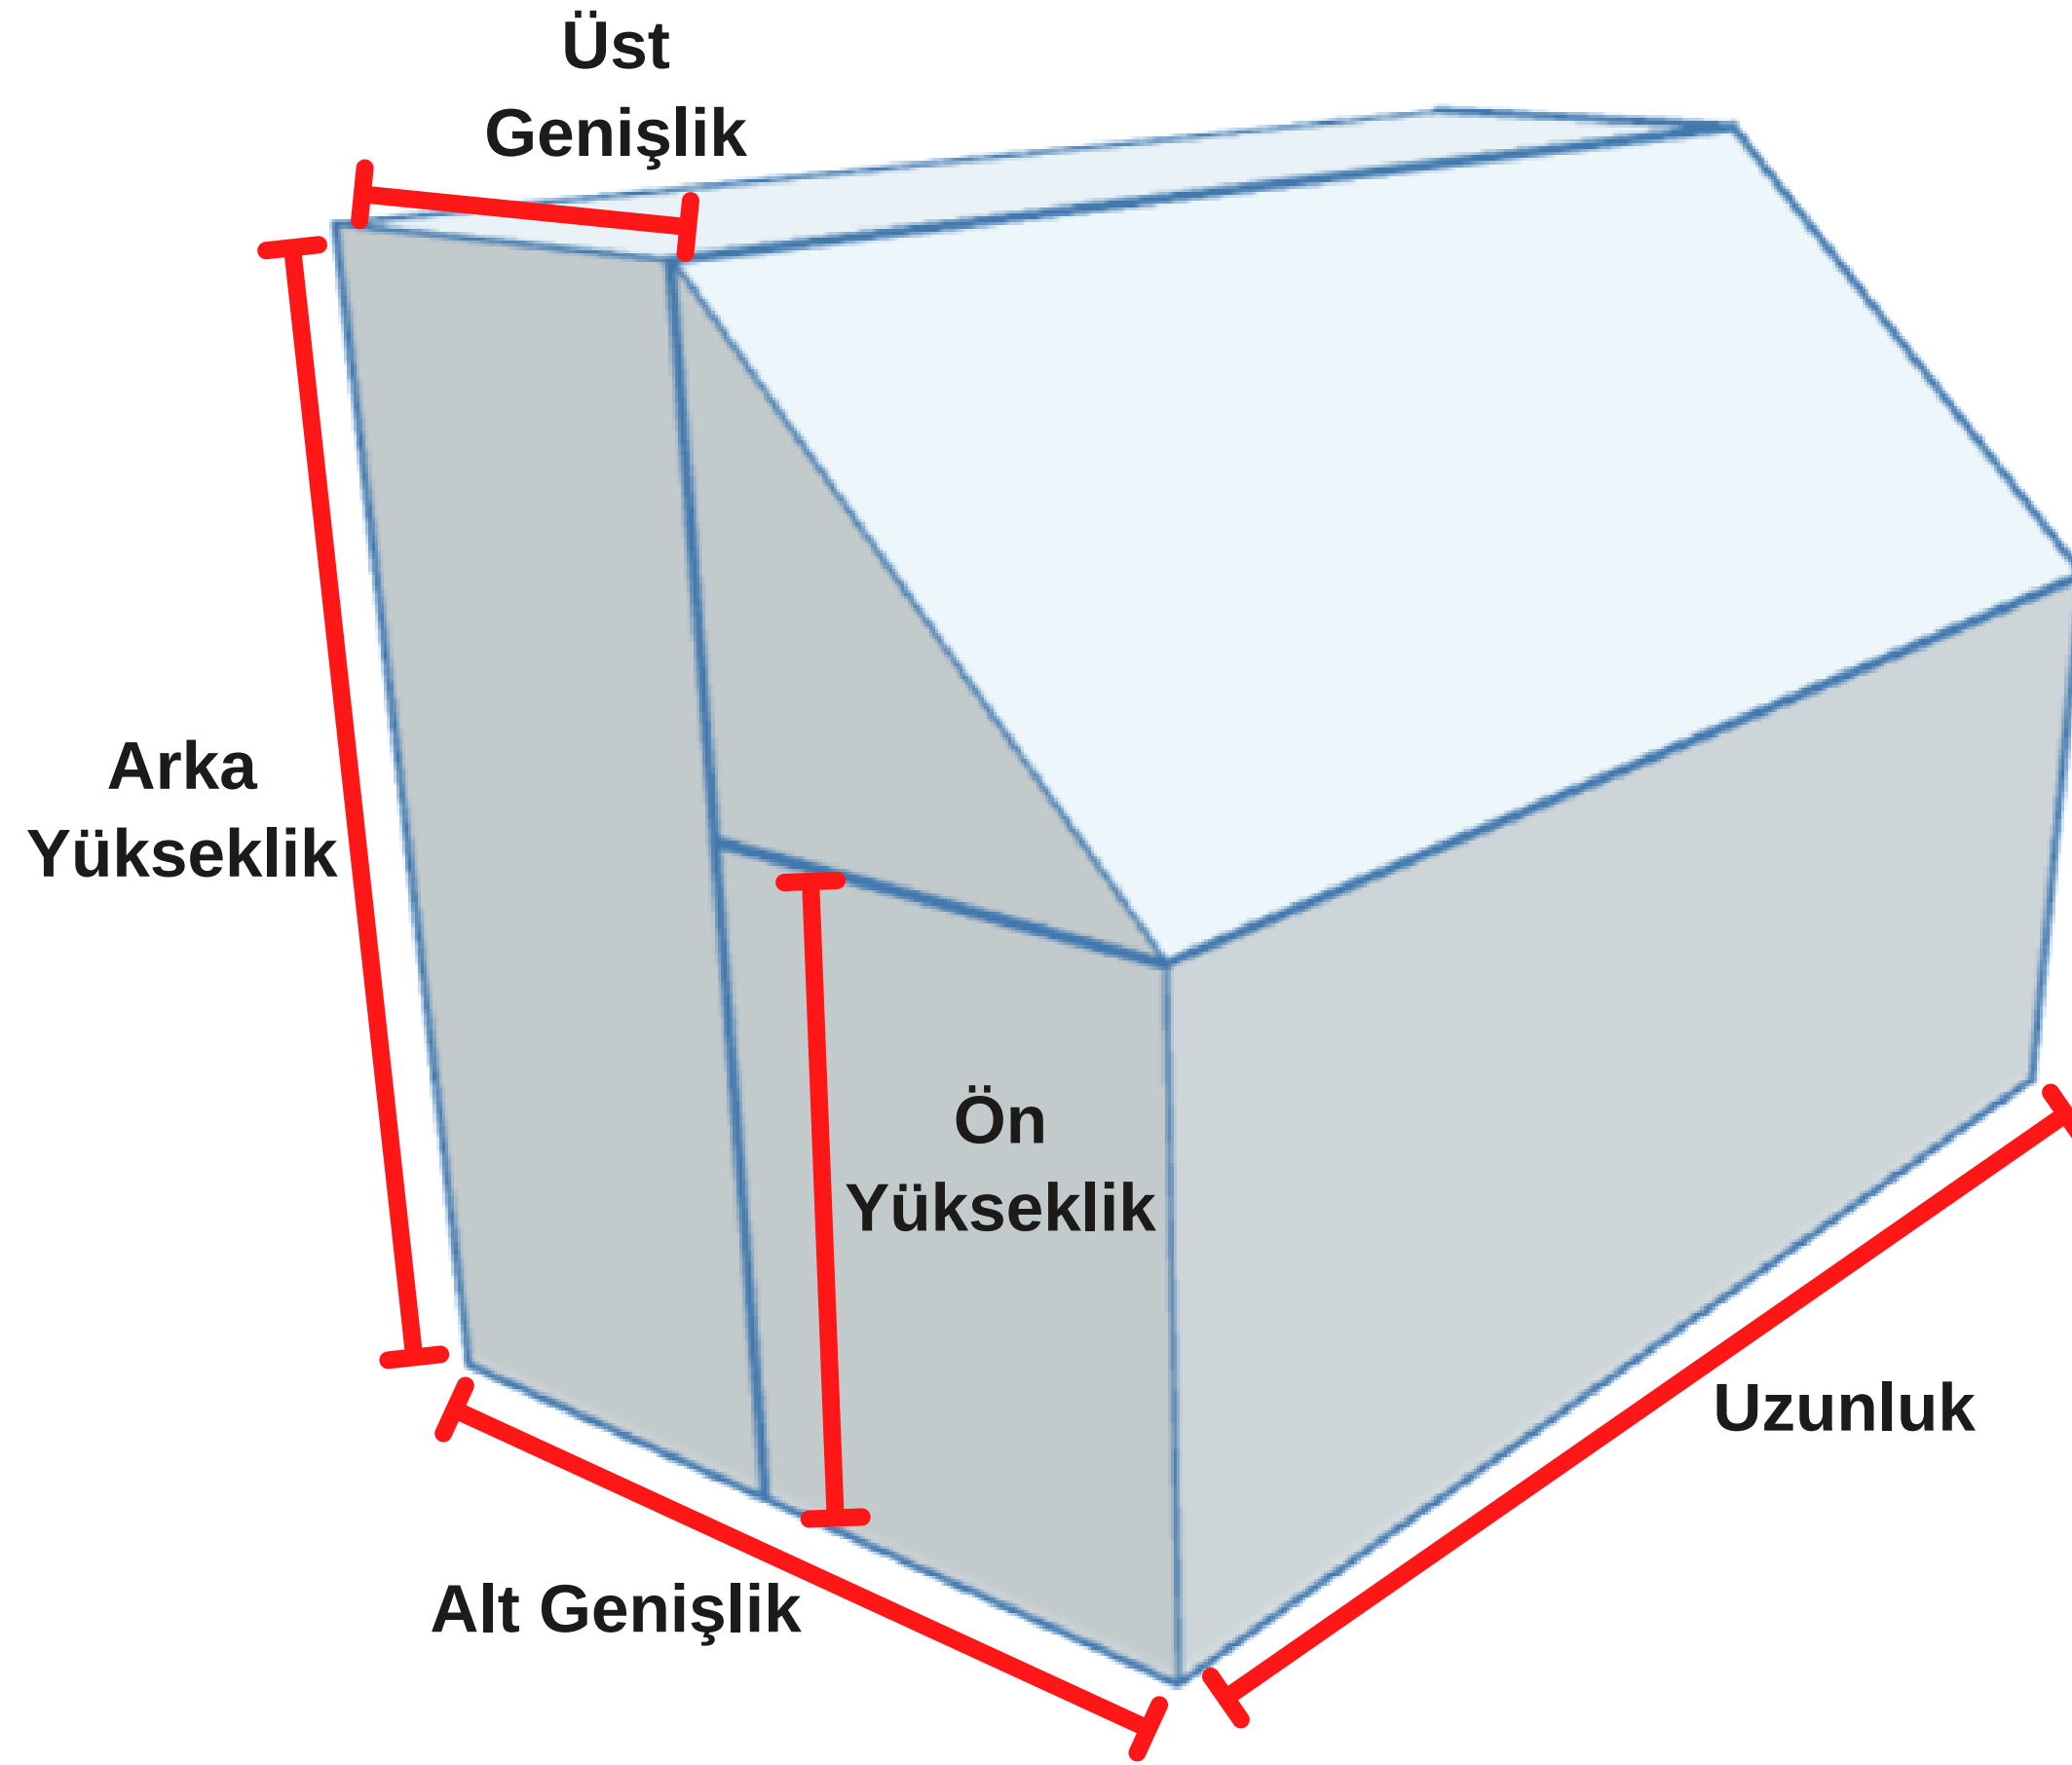

PUWEP

Lütfen tam ölçüleri giriniz. Yaklaşık 1-3 cm uzunluk ve genişlik (boyuta bağlı olarak) otomatik olarak eklenir ve yüksekliği 2 cm düşer.

Adil Mah. Başak Sok.
Etyemez İş Merk. No:2/A
İstanbul, Sultanbeyli

0216 606 53 57

MODEL: S076

- ☐ Kum Rengi
- ☐ Oxford Yeşili
- ☐ Oxford Siyahı
- ☐ PU Gri

FAX: +90 216 606 53 57
info@puwep.com

Malzeme ile ilgili bilgiler şu adreste bulunabilir:
puwep.com/bilgi/ozel-olcu-ortu

İsim _____

Telefon _____

Email _____