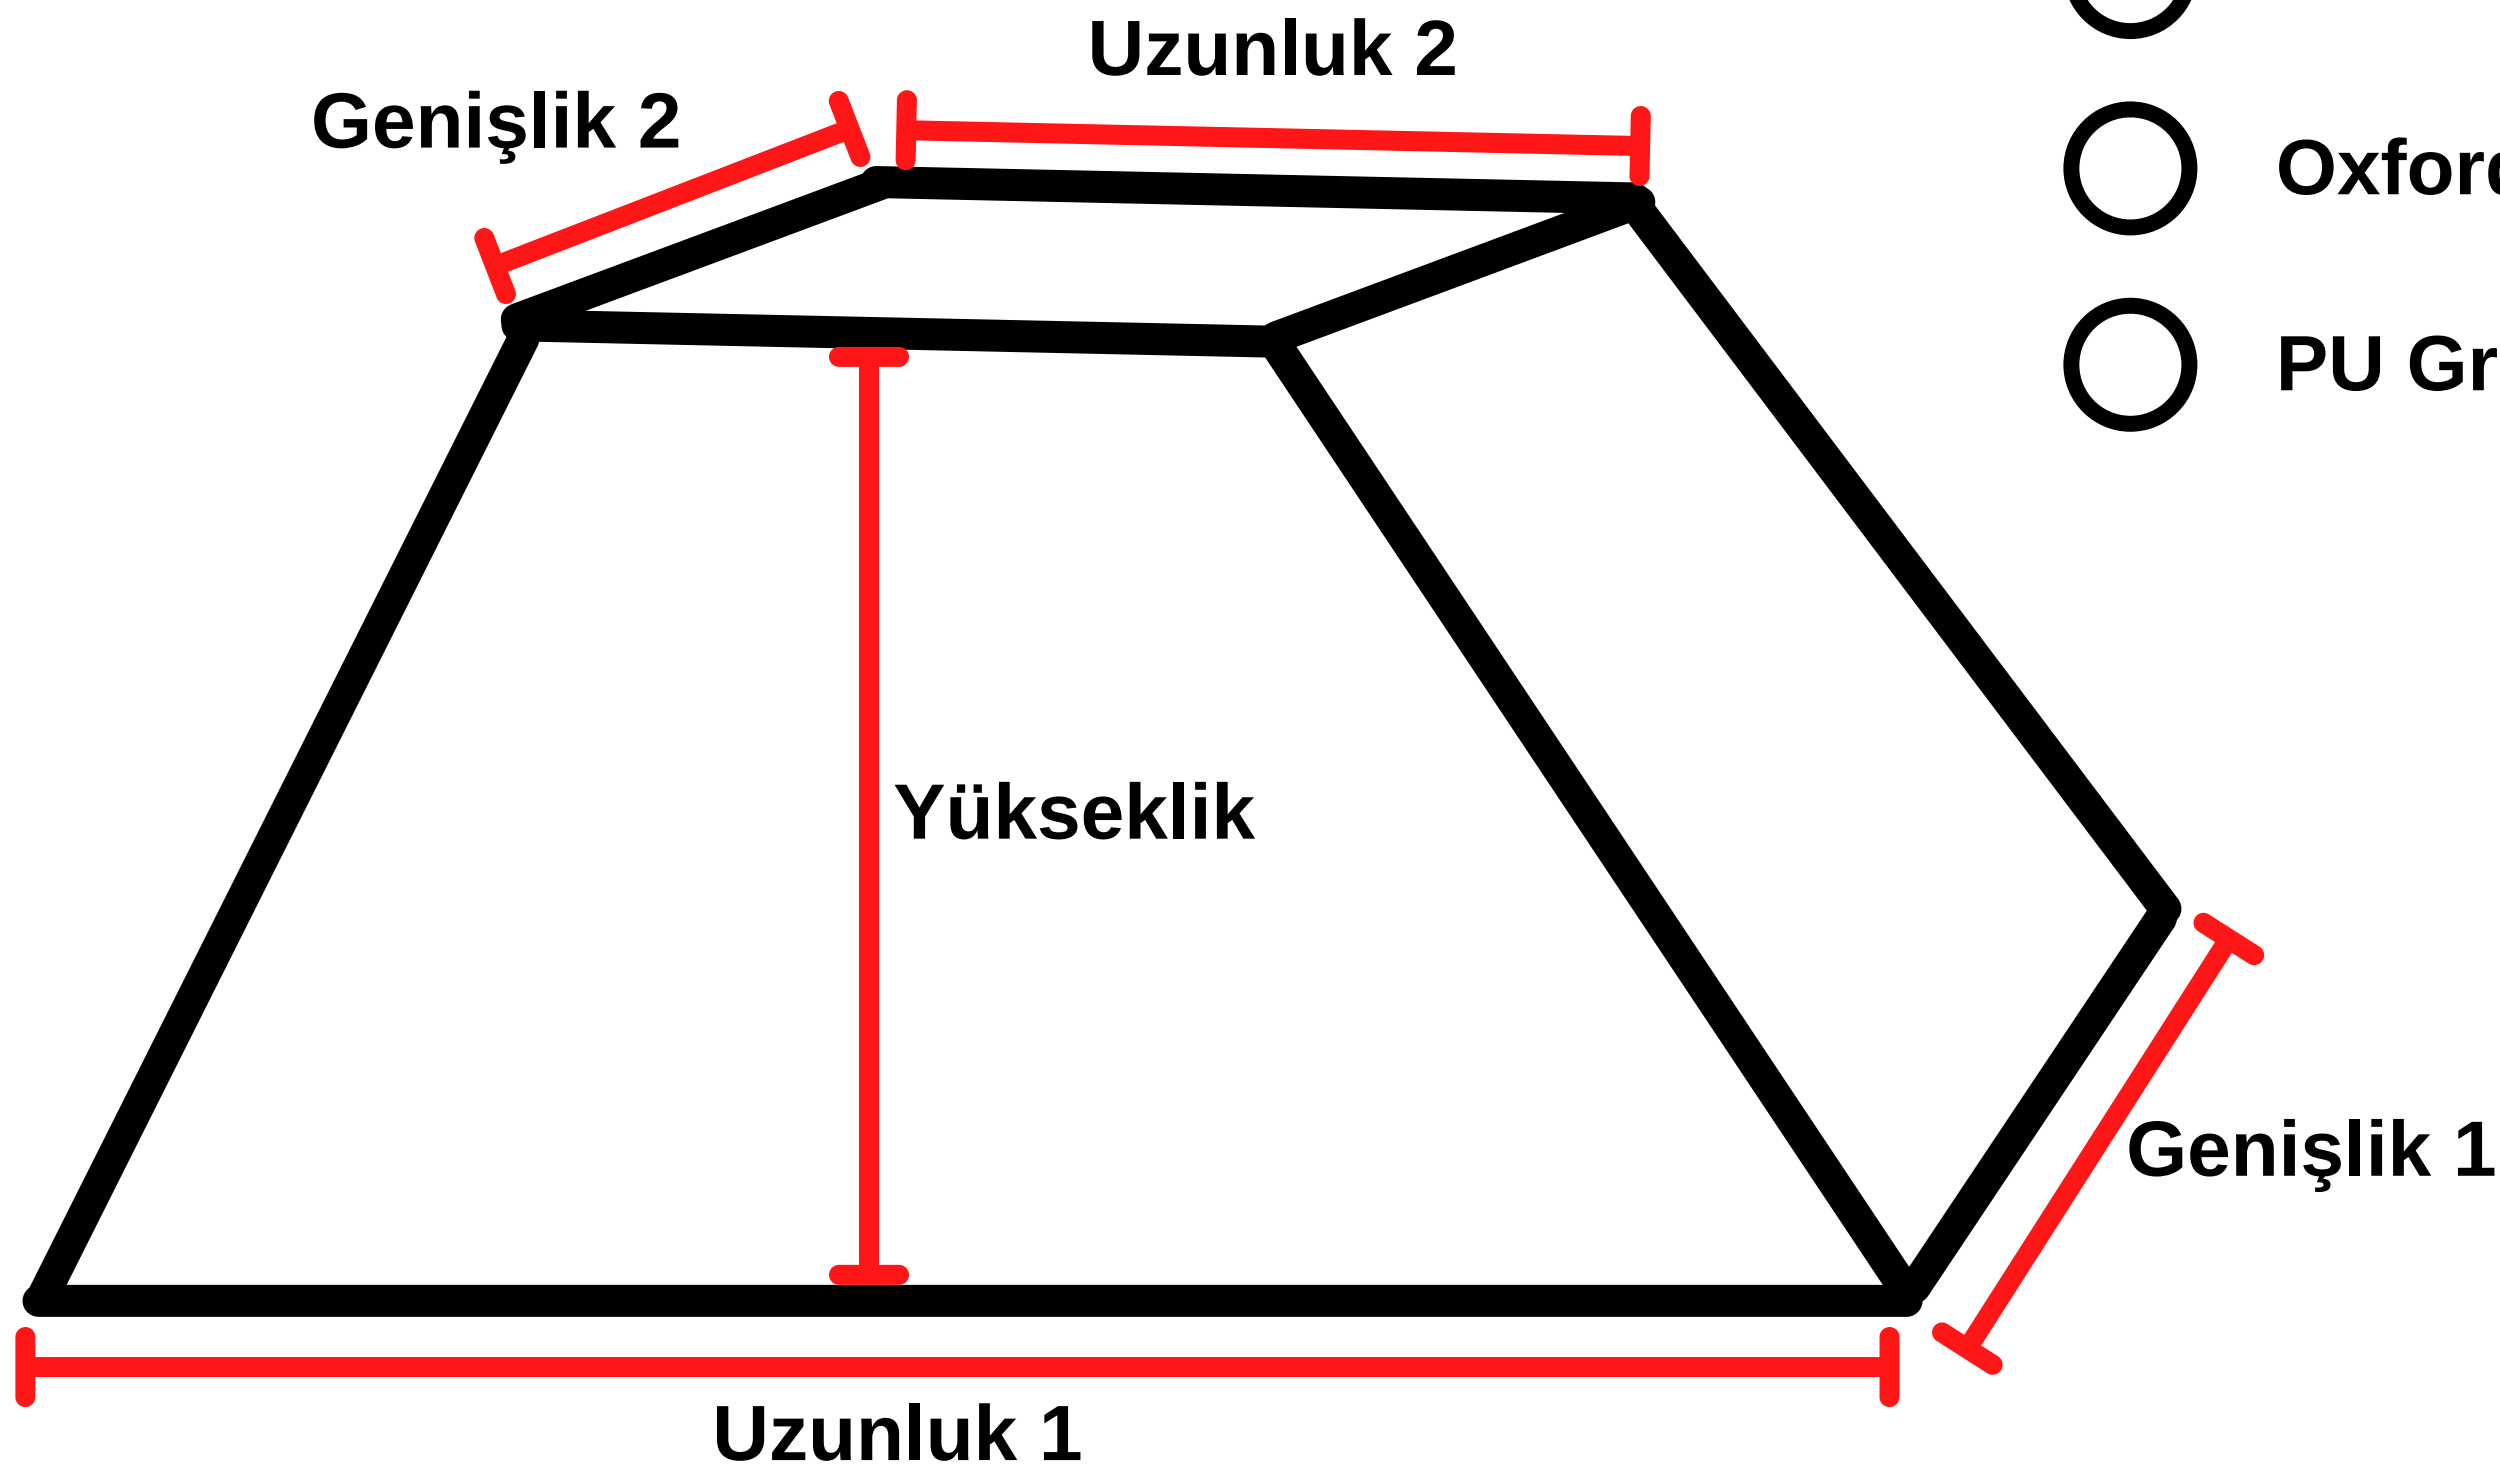

Lütfen tam ölçüleri giriniz. Yaklaşık 1-3 cm uzunluk ve genişlik (boyuta bağlı olarak) otomatik olarak eklenir ve yüksekliği 2 cm düşer.

Adil Mah. Başak Sok.
Etyemez İş Merk. No:2/A
İstanbul, Sultanbeyli

0216 606 53 57

MODEL: S007

- Kum Rengi
- Oxford Yeşili
- Oxford Siyahı
- PU Gri

UZUNLUK 1 :	
UZUNLUK 2 :	
YÜKSEKLİK :	
GENİŞLİK 1 :	
GENİŞLİK 2 :	

İsim _____
Telefon _____
Email _____

Malzeme ile ilgili bilgiler şu adreste bulunabilir:
puwep.com/bilgi/ozel-olcu-ortu