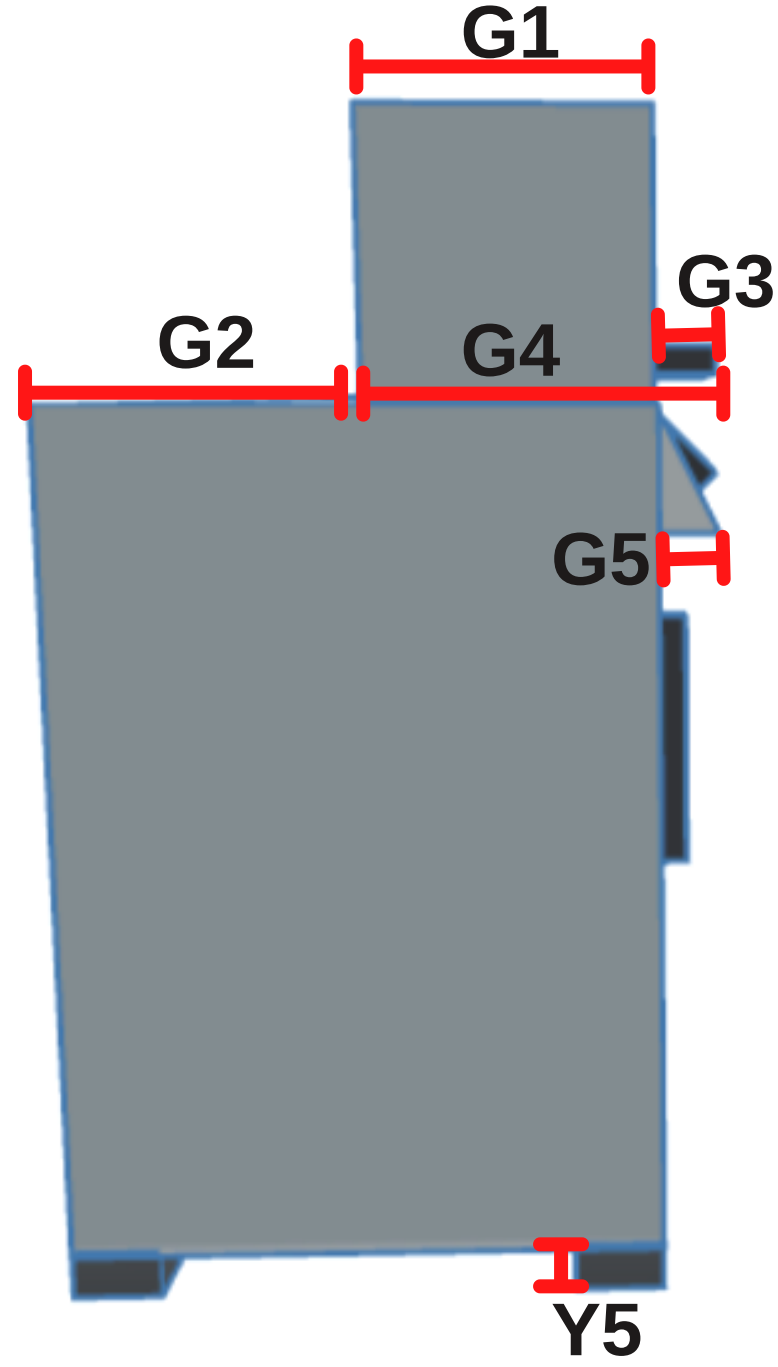

Lütfen tam ölçüleri giriniz. Yaklaşık 1-3 cm uzunluk ve genişlik (boyuta bağlı olarak) otomatik olarak eklenir ve yüksekliği 2 cm düşer.

Adil Mah. Başak Sok.  
Etyemez İş Merk. No:2/A  
İstanbul, Sultanbeyli

0216 606 53 57

**MODEL: S064**

- Kum Rengi
- Oxford Yeşili
- Oxford Siyahı
- PU Gri

<b>G1:</b> .....	<b>G7:</b> .....	<b>Y2:</b> .....
<b>G2:</b> .....	<b>U1:</b> .....	<b>Y3:</b> .....
<b>G3:</b> .....	<b>U2:</b> .....	<b>Y4:</b> .....
<b>G4:</b> .....	<b>U3:</b> .....	<b>Y5:</b> .....
<b>G5:</b> .....	<b>U4:</b> .....	<b>Y1:</b> .....
<b>G6:</b> .....	<b>Y1:</b> .....	<b>Y2:</b> .....