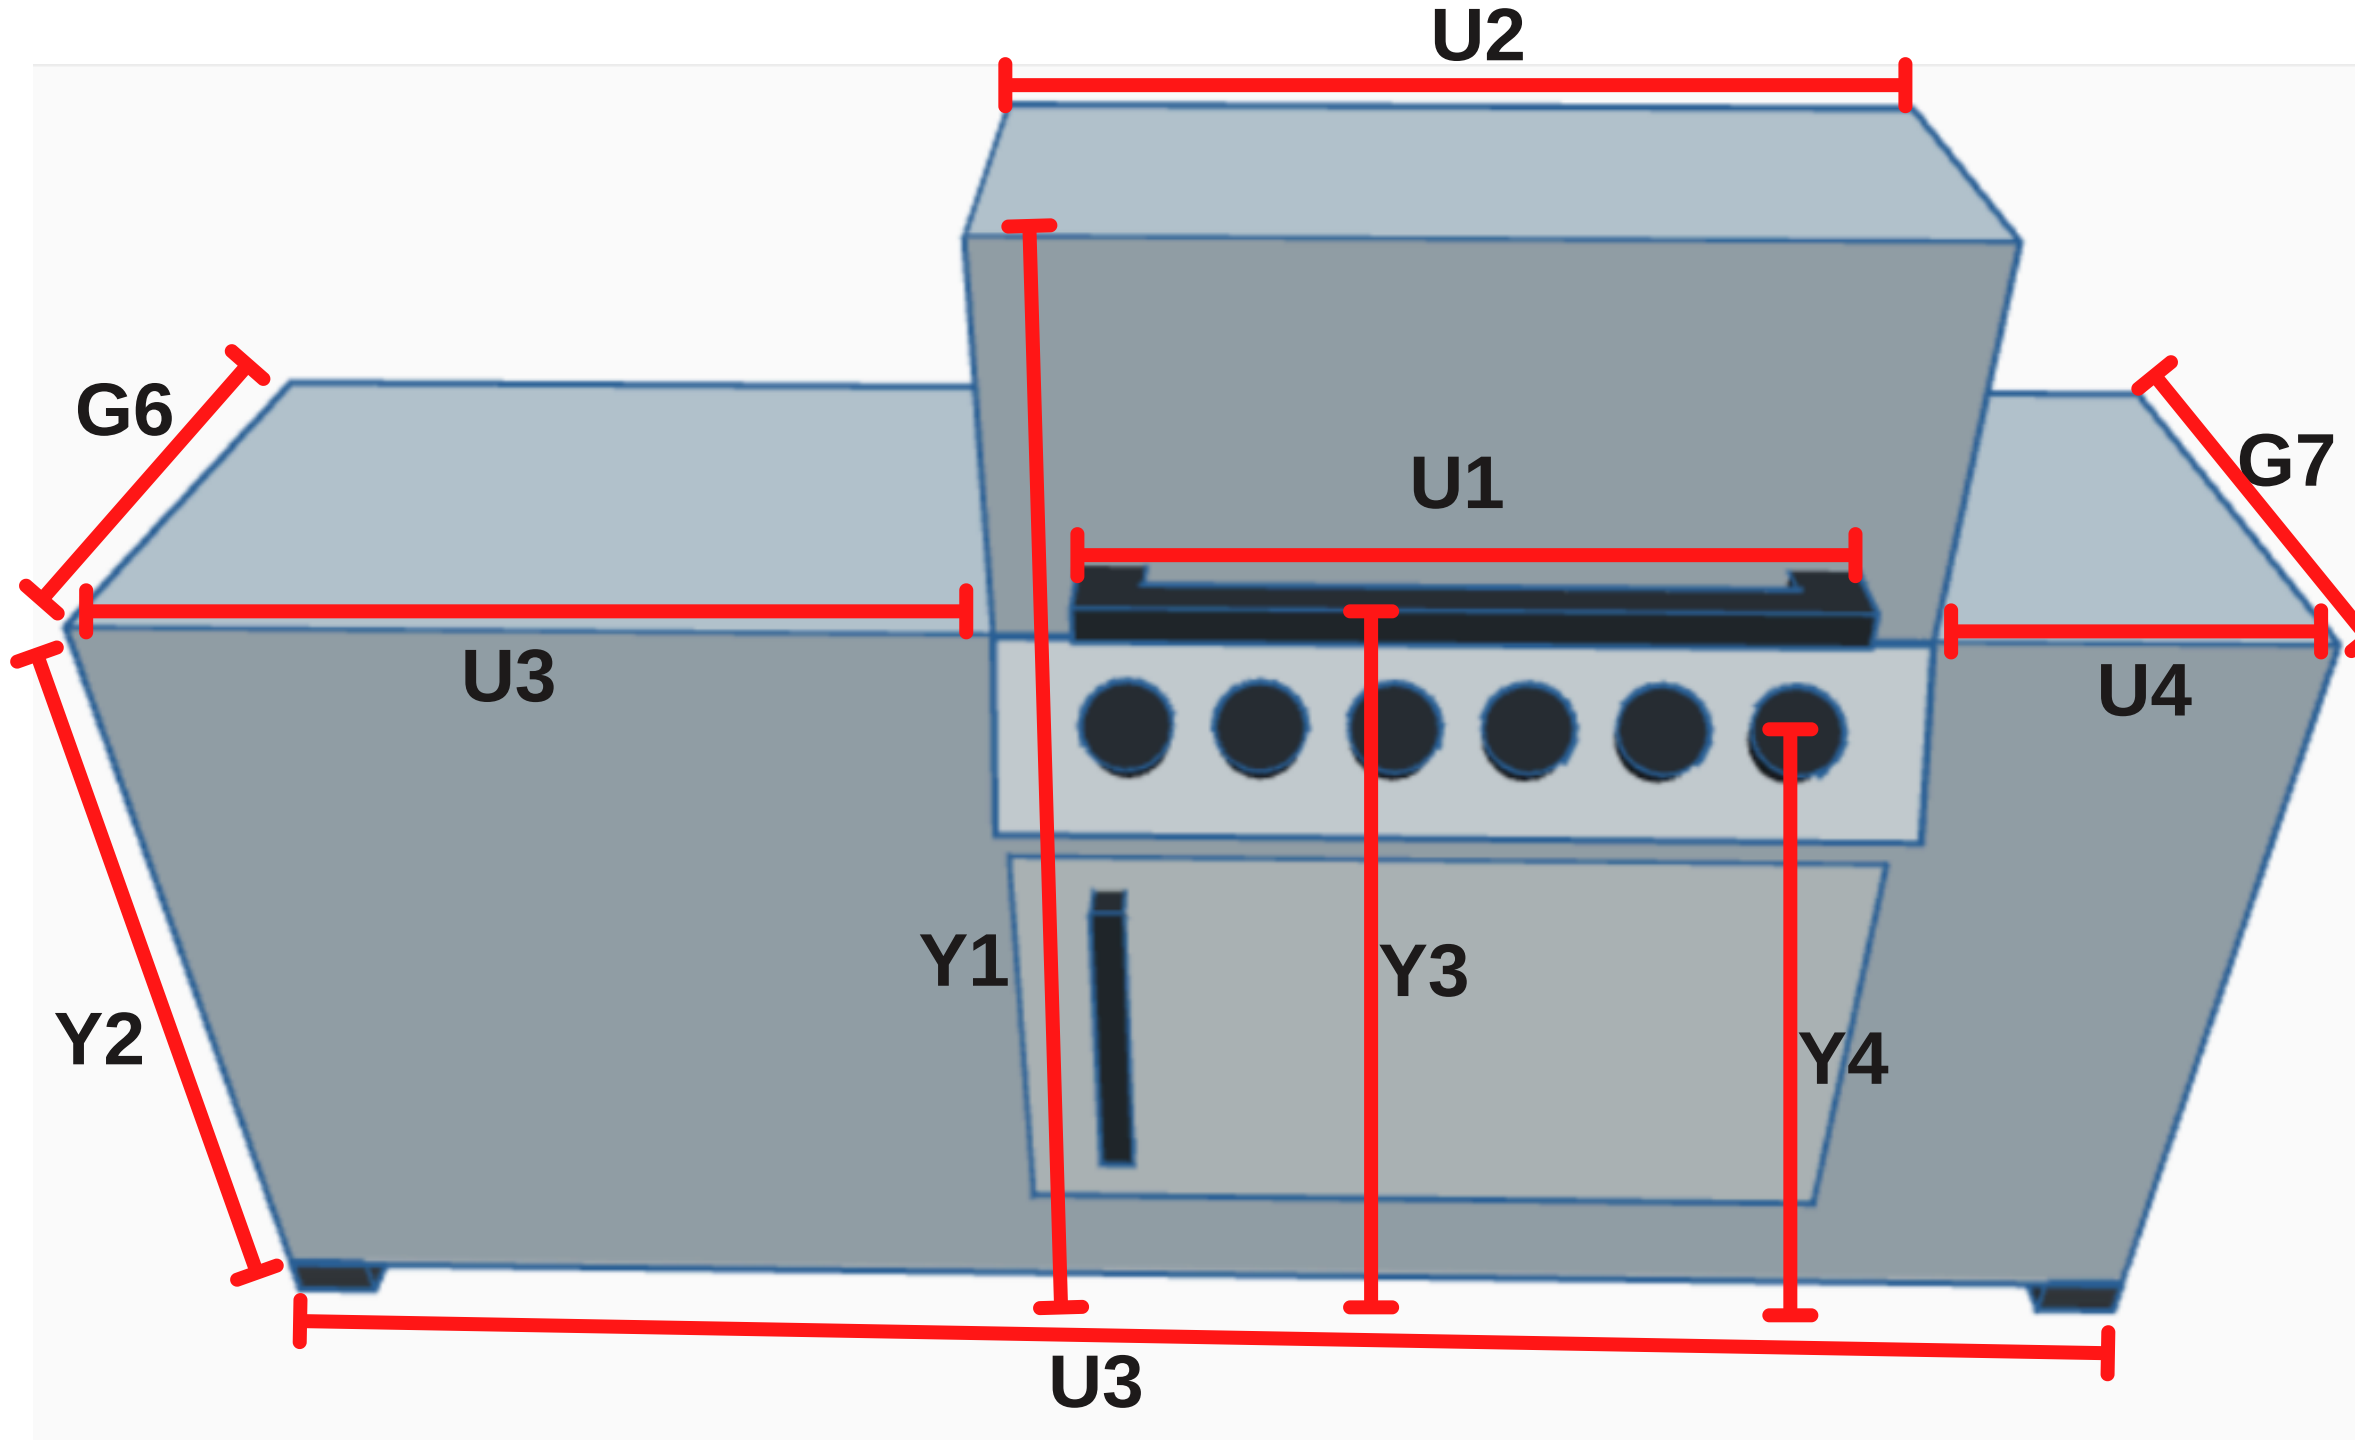

Lütfen tam ölçüleri giriniz. Yaklaşık 1-3 cm uzunluk ve genişlik (boyuta bağlı olarak) otomatik olarak eklenir ve yüksekliği 2 cm düşer.

Adil Mah. Başak Sok.  
Etyemez İş Merk. No:2/A  
İstanbul, Sultanbeyli

0216 606 53 57

**MODEL: S064**

- Kum Rengi
- Oxford Yeşili
- Oxford Siyahı
- PU Gri

<b>G1:</b> .....	<b>G7:</b> .....	<b>Y2:</b> .....
<b>G2:</b> .....	<b>U1:</b> .....	<b>Y3:</b> .....
<b>G3:</b> .....	<b>U2:</b> .....	<b>Y4:</b> .....
<b>G4:</b> .....	<b>U3:</b> .....	<b>Y5:</b> .....
<b>G5:</b> .....	<b>U4:</b> .....	<b>Y1:</b> .....
<b>G6:</b> .....	<b>Y1:</b> .....	<b>Y2:</b> .....