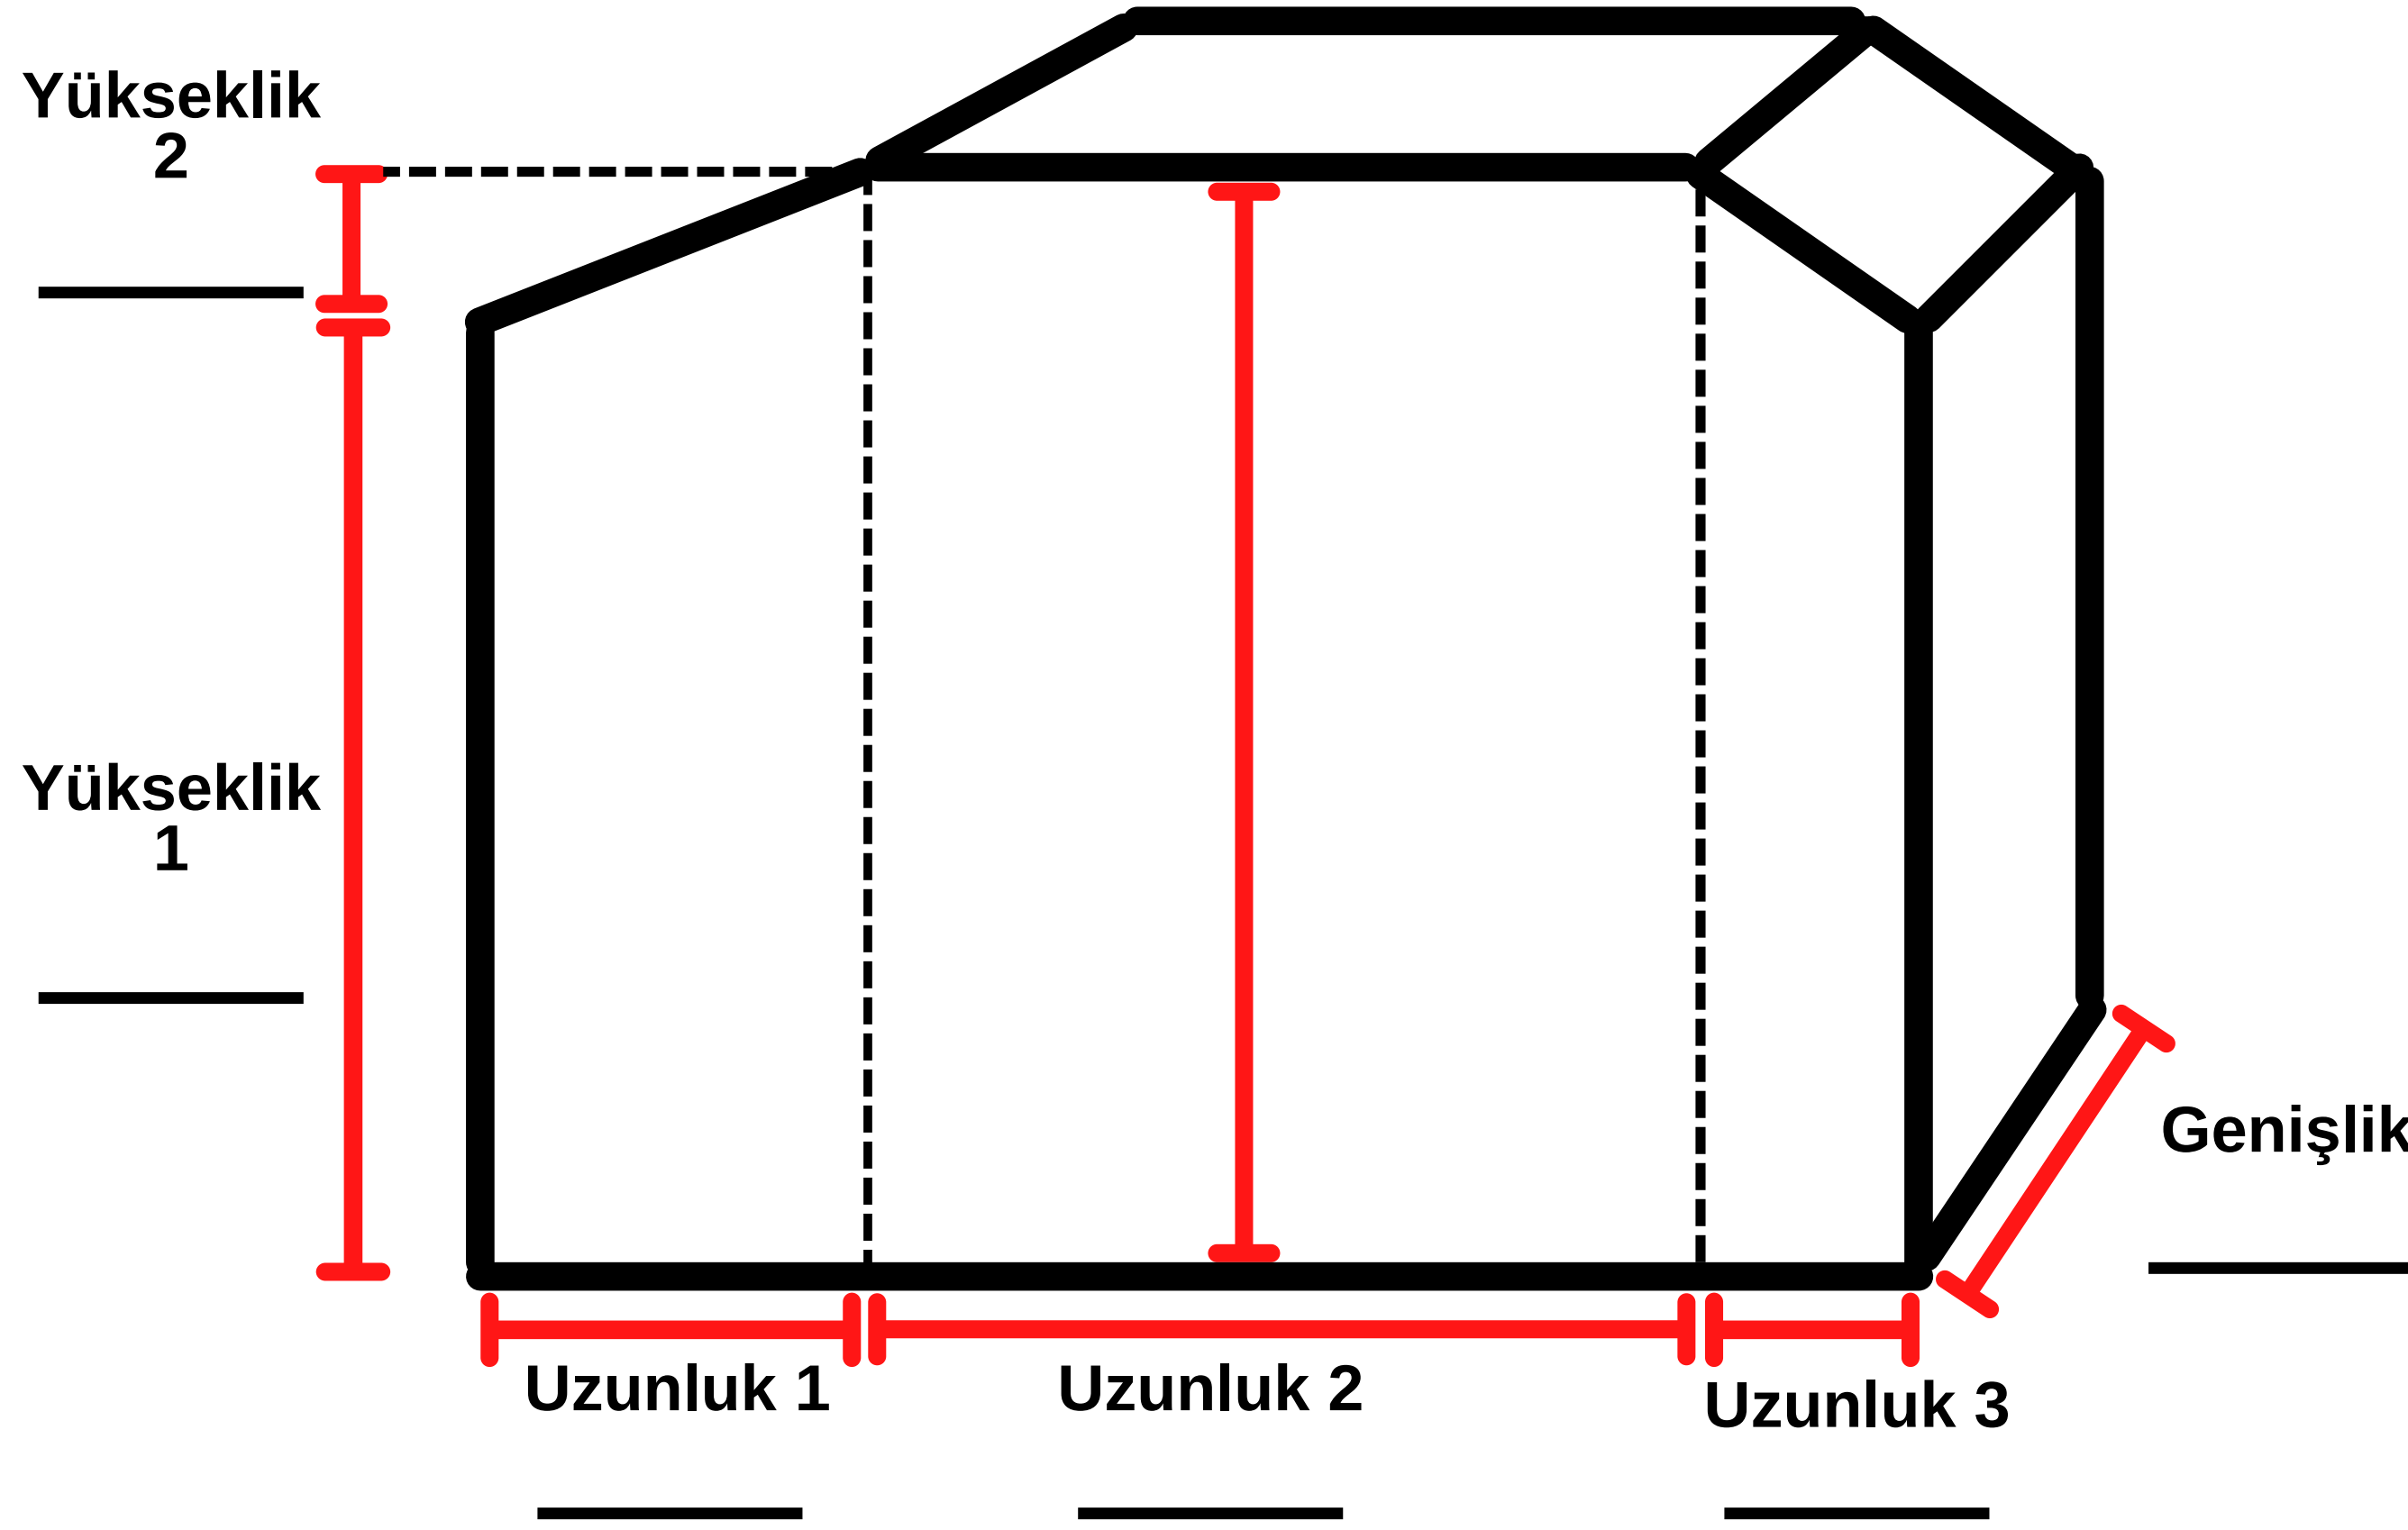

PUWEP

Lütfen tam ölçüleri giriniz. Yaklaşık 1-3 cm uzunluk ve genişlik (boyuta bağlı olarak) otomatik olarak eklenir ve yüksekliği 2 cm düşer.

Adil Mah. Başak Sok.
Etyemez İş Merk. No:2/A
İstanbul, Sultanbeyli

0216 606 53 57

MODEL: S006

- Kum Rengi
- Oxford Yeşili
- Oxford Siyahı
- PU Gri

Malzeme ile ilgili bilgiler şu adreste bulunabilir:
puwep.com/bilgi/ozel-olcu-ortu

İsim _____

Telefon _____

Email _____

FAX: +90 216 606 53 57
info@puwep.com