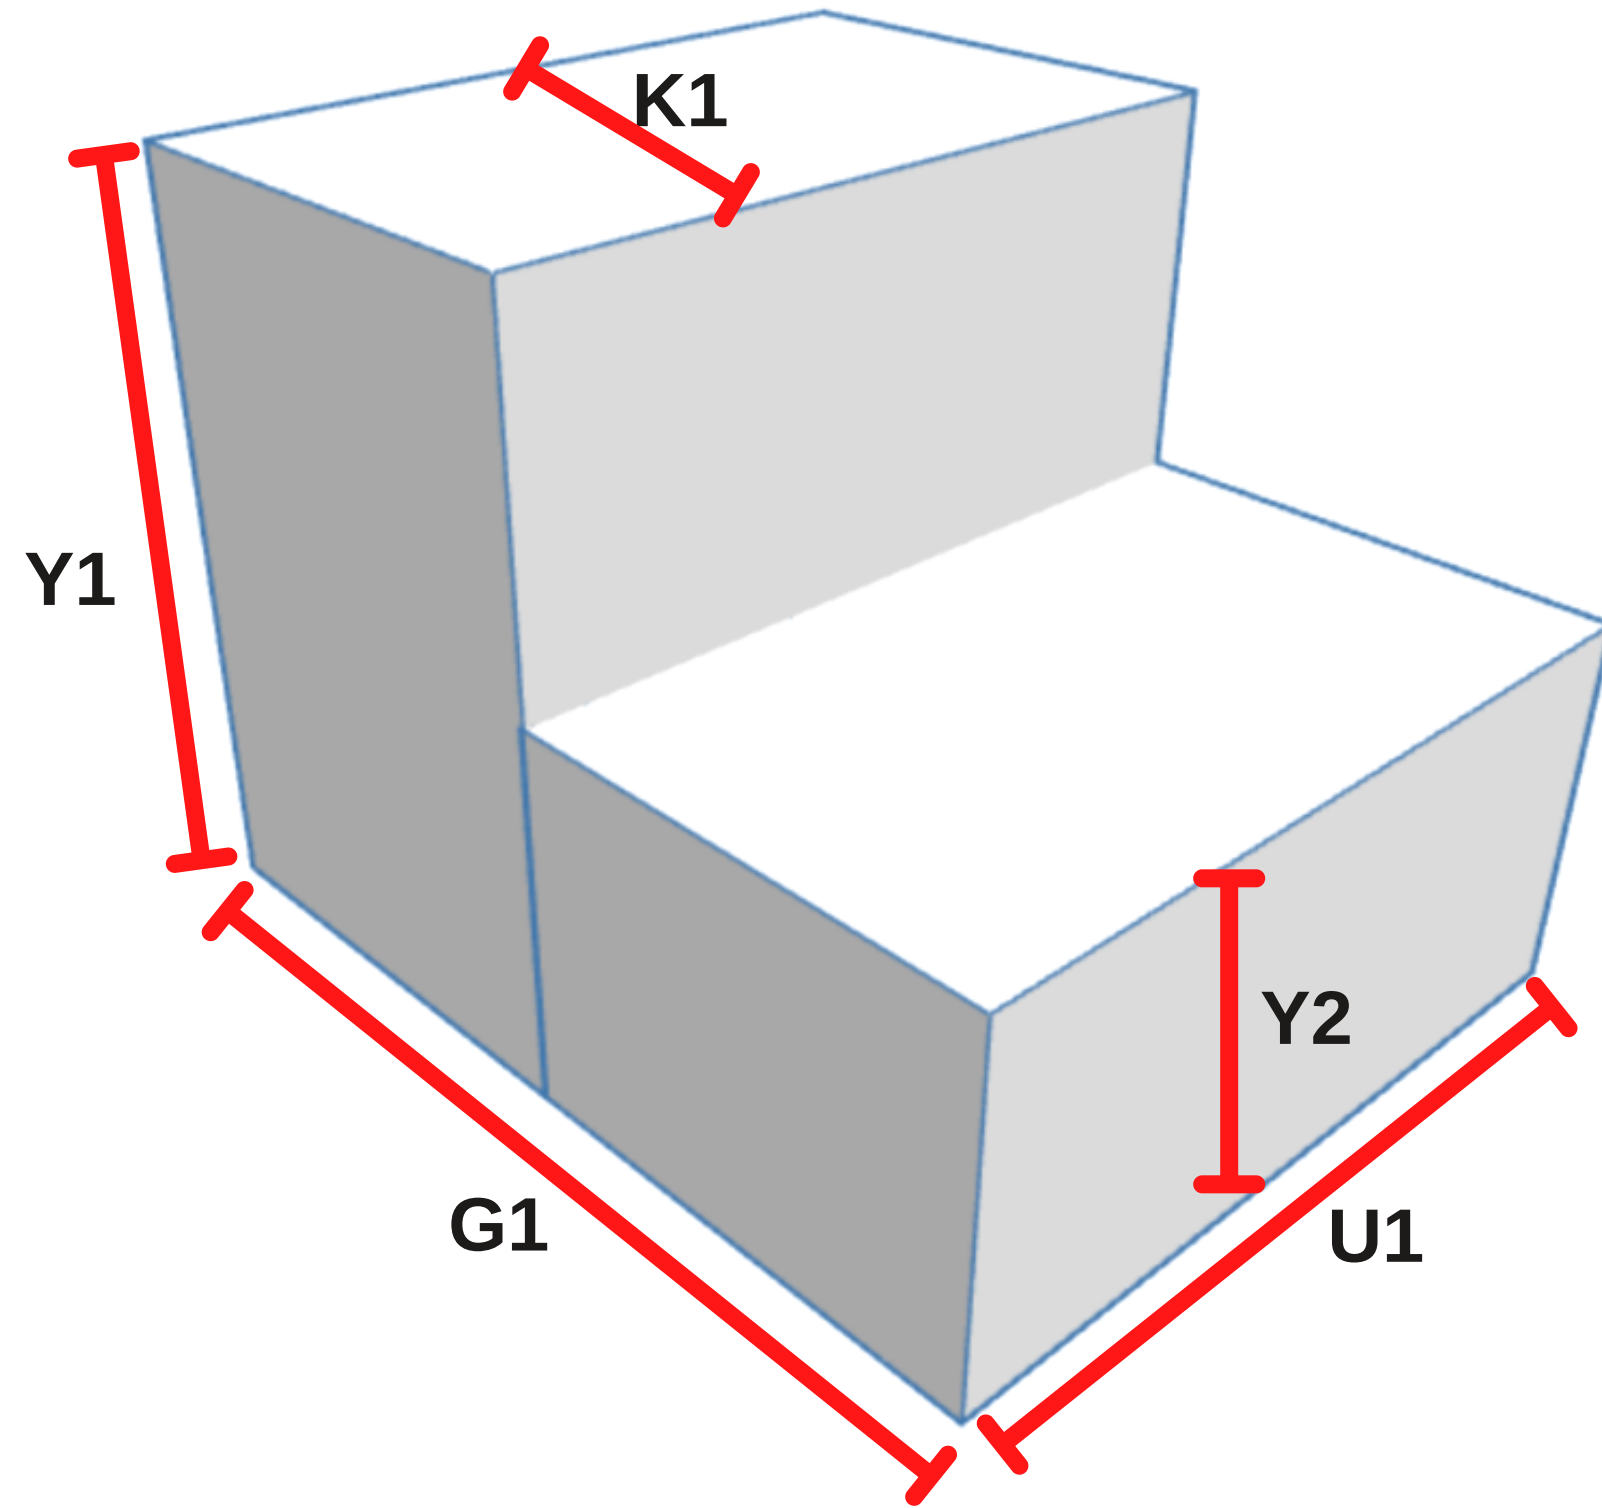

Lütfen tam ölçüleri giriniz. Yaklaşık 1-3 cm uzunluk ve genişlik (boyuta bağlı olarak) otomatik olarak eklenir ve yüksekliği 2 cm düşer.

Adil Mah. Başak Sok.
Etyemez İş Merk. No:2/A
İstanbul, Sultanbeyli

0216 606 53 57

MODEL: S045

- Kum Rengi
- Oxford Yeşili
- Oxford Siyahı
- PU Gri

FAX: +90 216 606 53 57
info@puwep.com

Malzeme ile ilgili bilgiler şu adreste bulunabilir:
puwep.com/bilgi/ozel-olcu-ortu

U1:

G1: