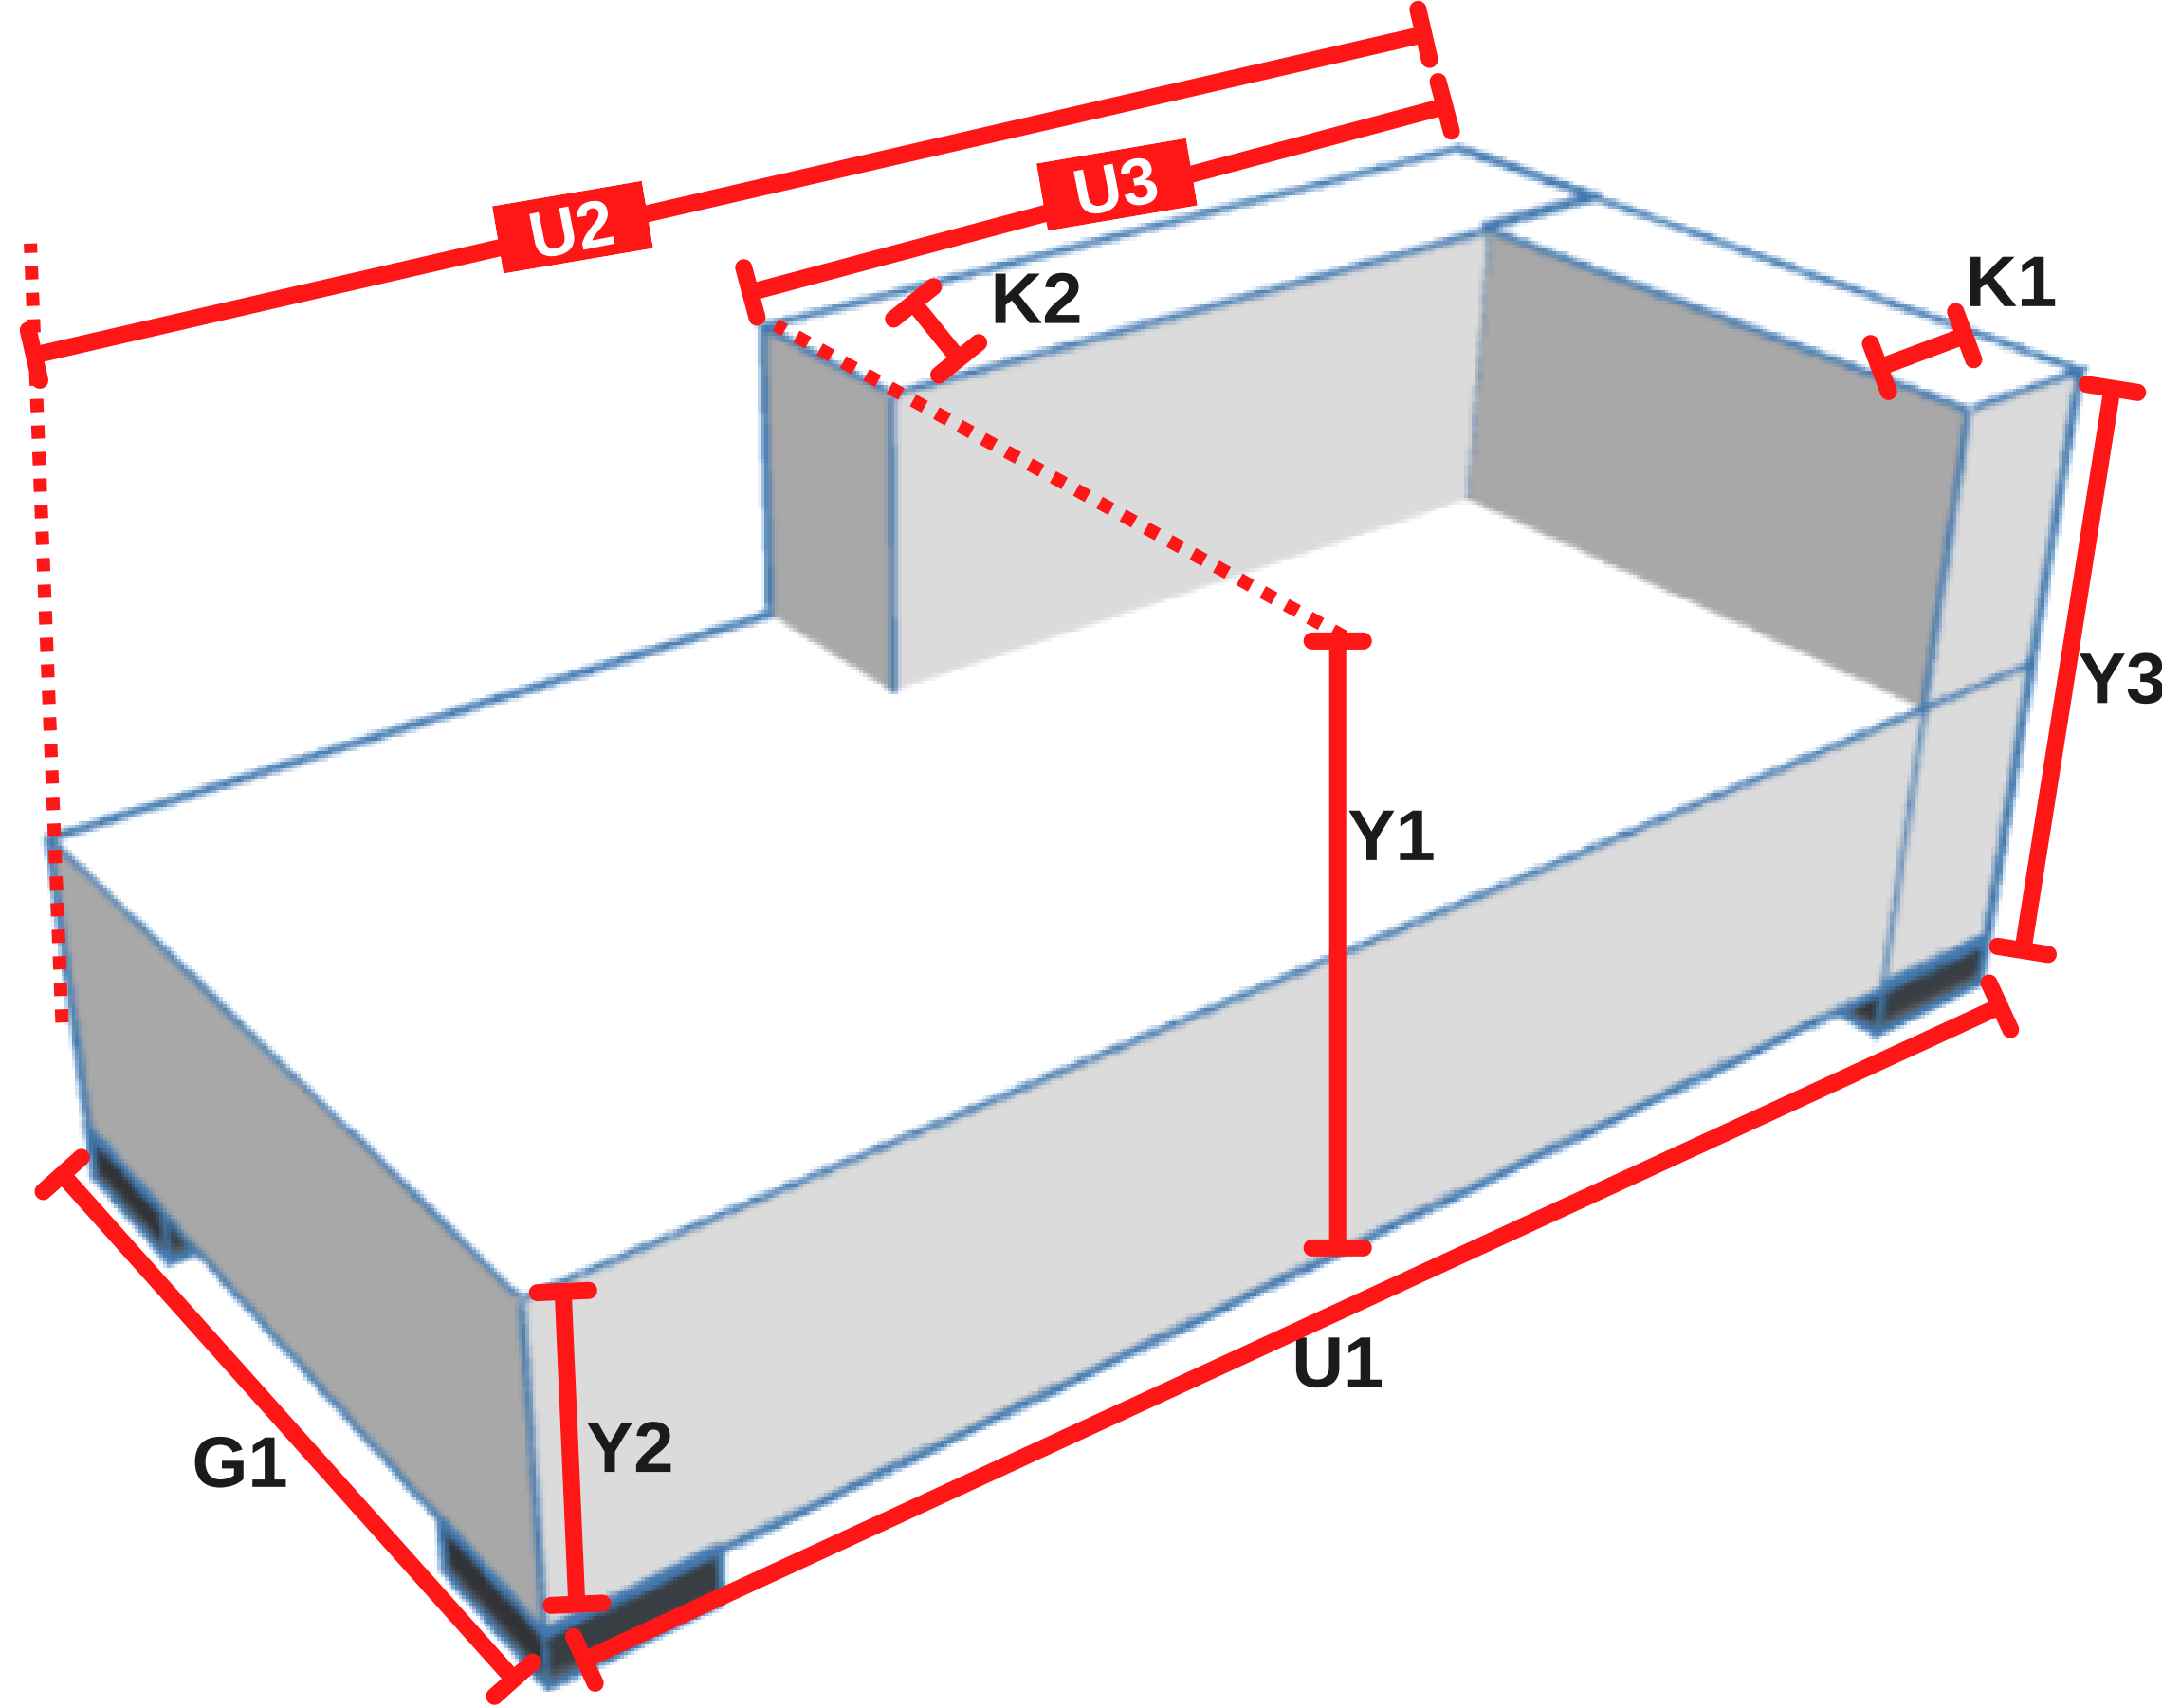

Lütfen tam ölçüleri giriniz. Yaklaşık 1-3 cm uzunluk ve genişlik (boyuta bağlı olarak) otomatik olarak eklenir ve yüksekliği 2 cm düşer.

Adil Mah. Başak Sok.
Etyemez İş Merk. No:2/A
İstanbul, Sultanbeyli

0216 606 53 57

MODEL: S044

- Kum Rengi
- Oxford Yeşili
- Oxford Siyahı
- PU Gri

FAX: +90 216 606 53 57
info@puwep.com

Malzeme ile ilgili bilgiler şu adreste bulunabilir:
puwep.com/bilgi/ozel-olcu-ortu

U1: **U2:**
Y1: **K1:**
Y2: **K2:**
Y3: **G1:**