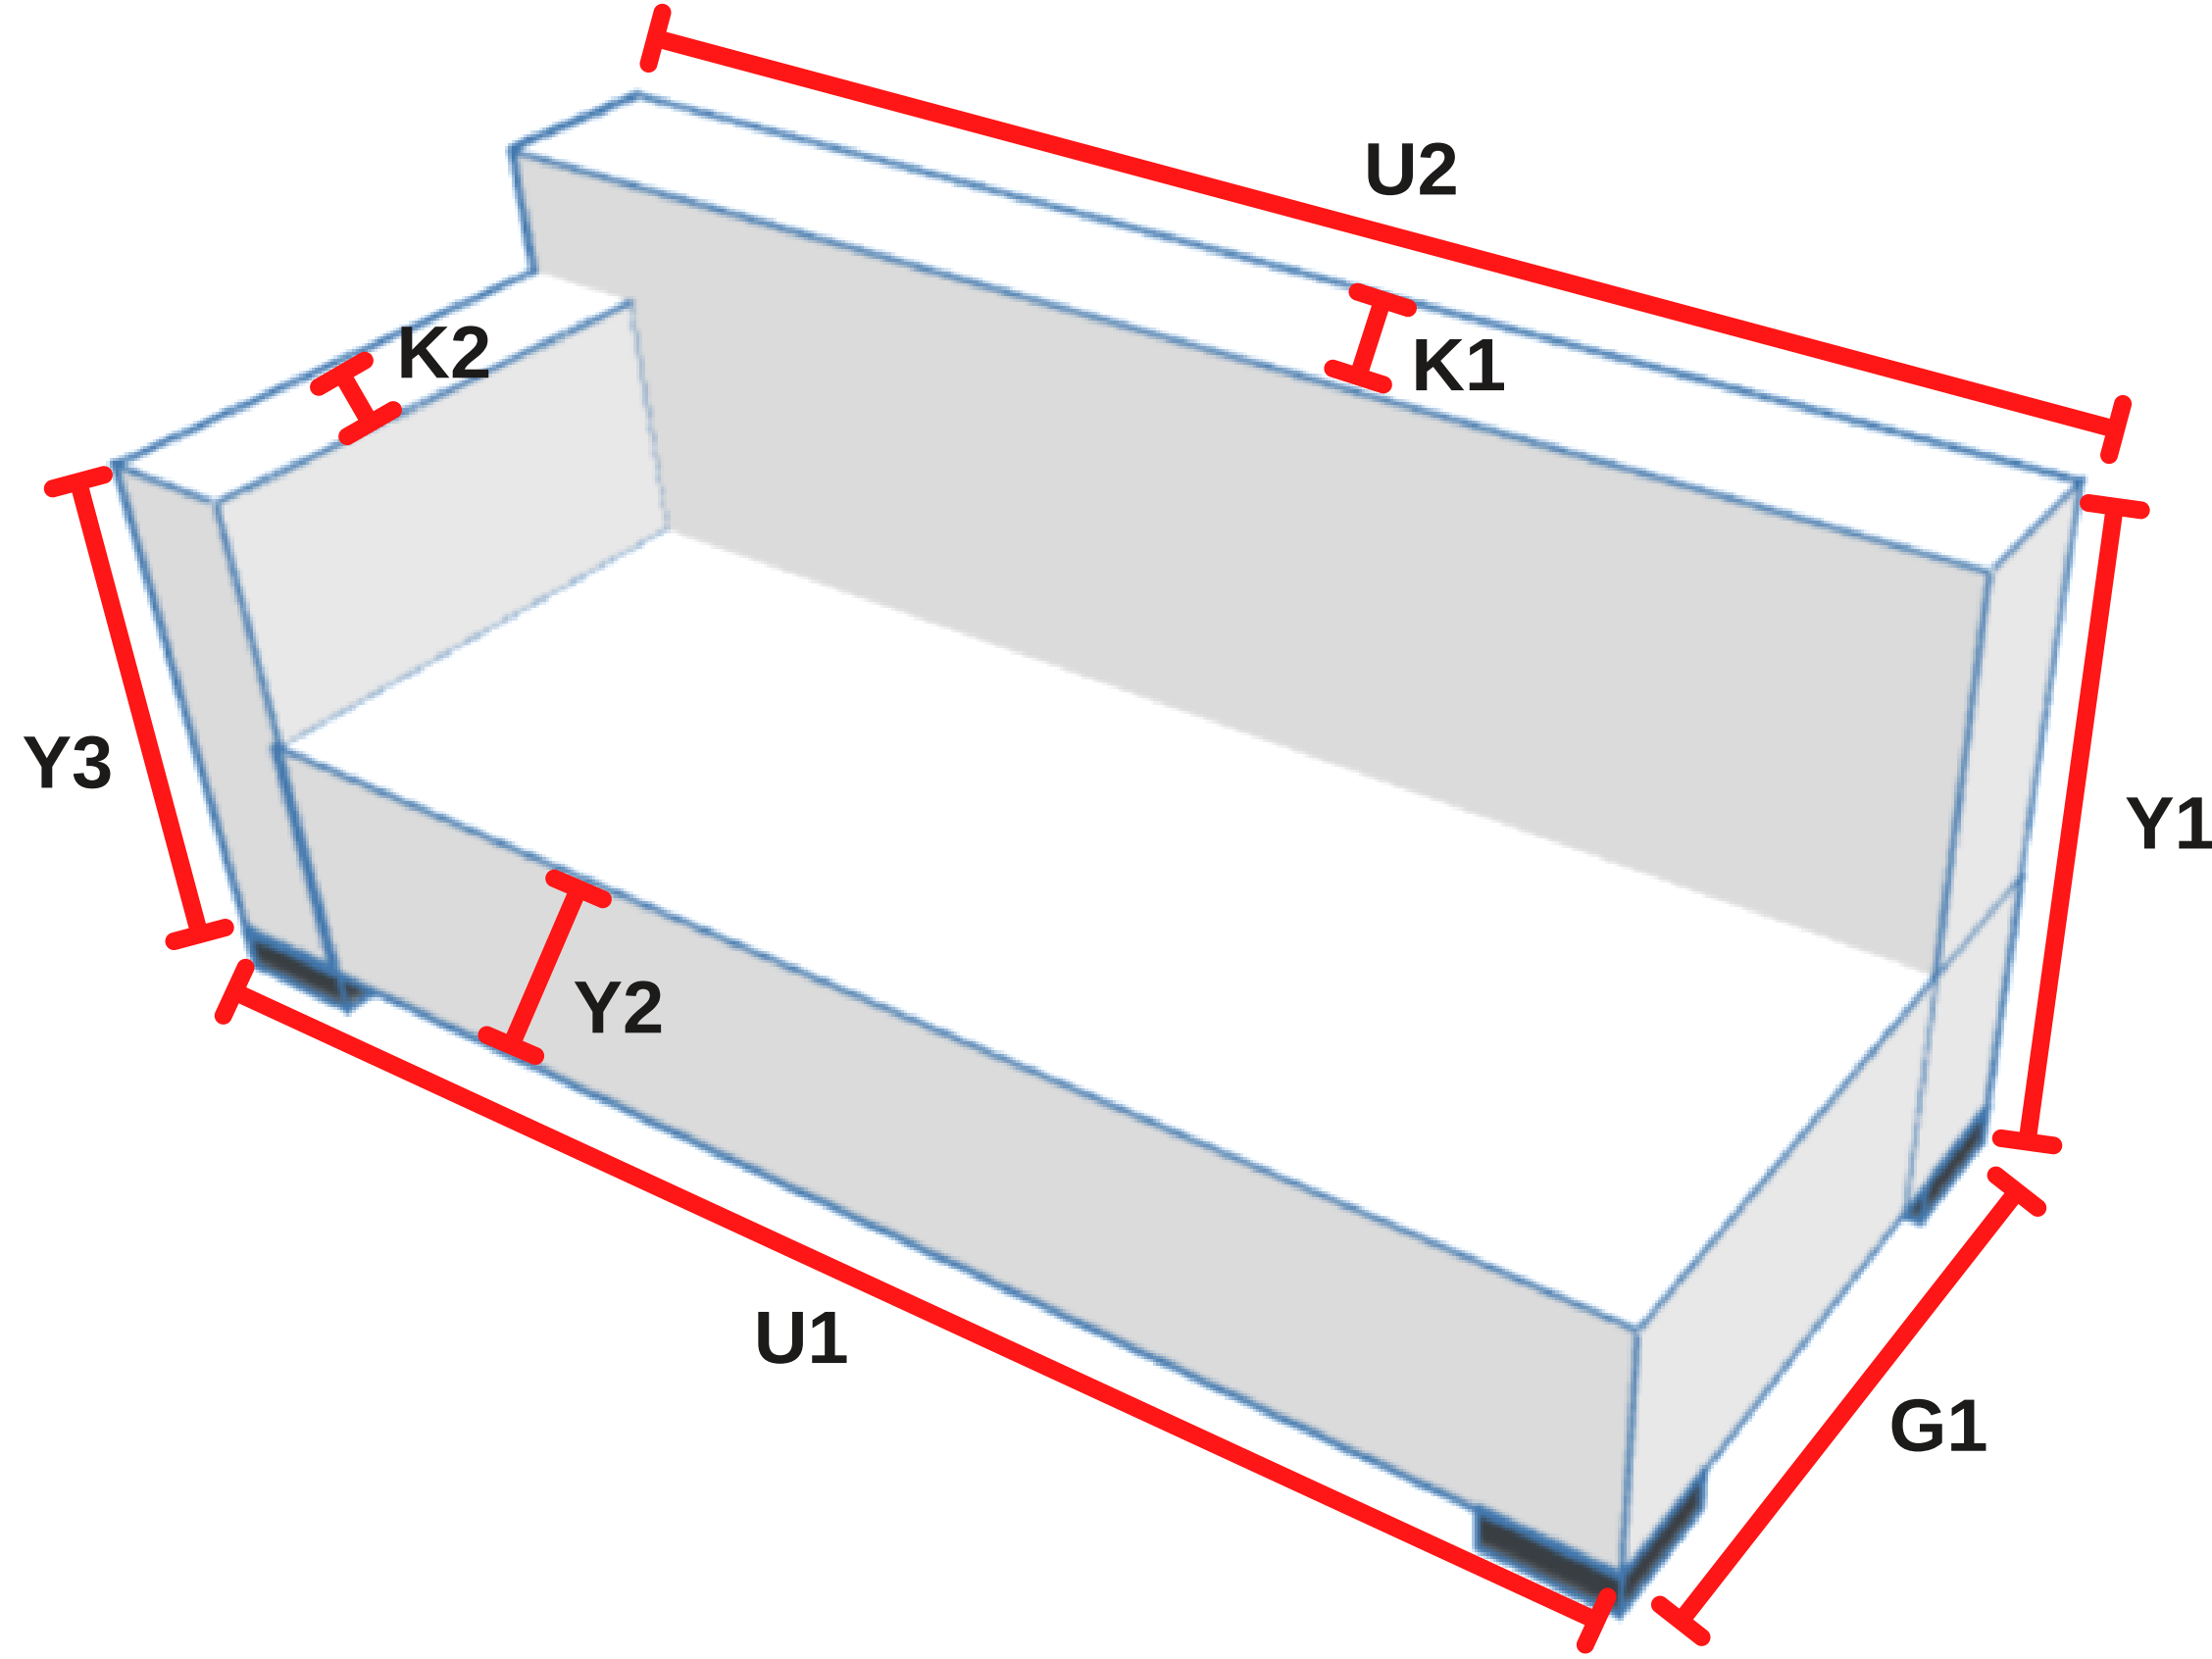

PUWEP

Lütfen tam ölçüleri giriniz. Yaklaşık 1-3 cm uzunluk ve genişlik (boyuta bağlı olarak) otomatik olarak eklenir ve yüksekliği 2 cm düşer.

Adil Mah. Başak Sok.
Etyemez İş Merk. No:2/A
İstanbul, Sultanbeyli

0216 606 53 57

MODEL: S041

- Kum Rengi
- Oxford Yeşili
- Oxford Siyahı
- PU Gri

FAX: +90 216 606 53 57
info@puwep.com

Malzeme ile ilgili bilgiler şu adreste bulunabilir:
puwep.com/bilgi/ozel-olcu-ortu

U1: **U2:**