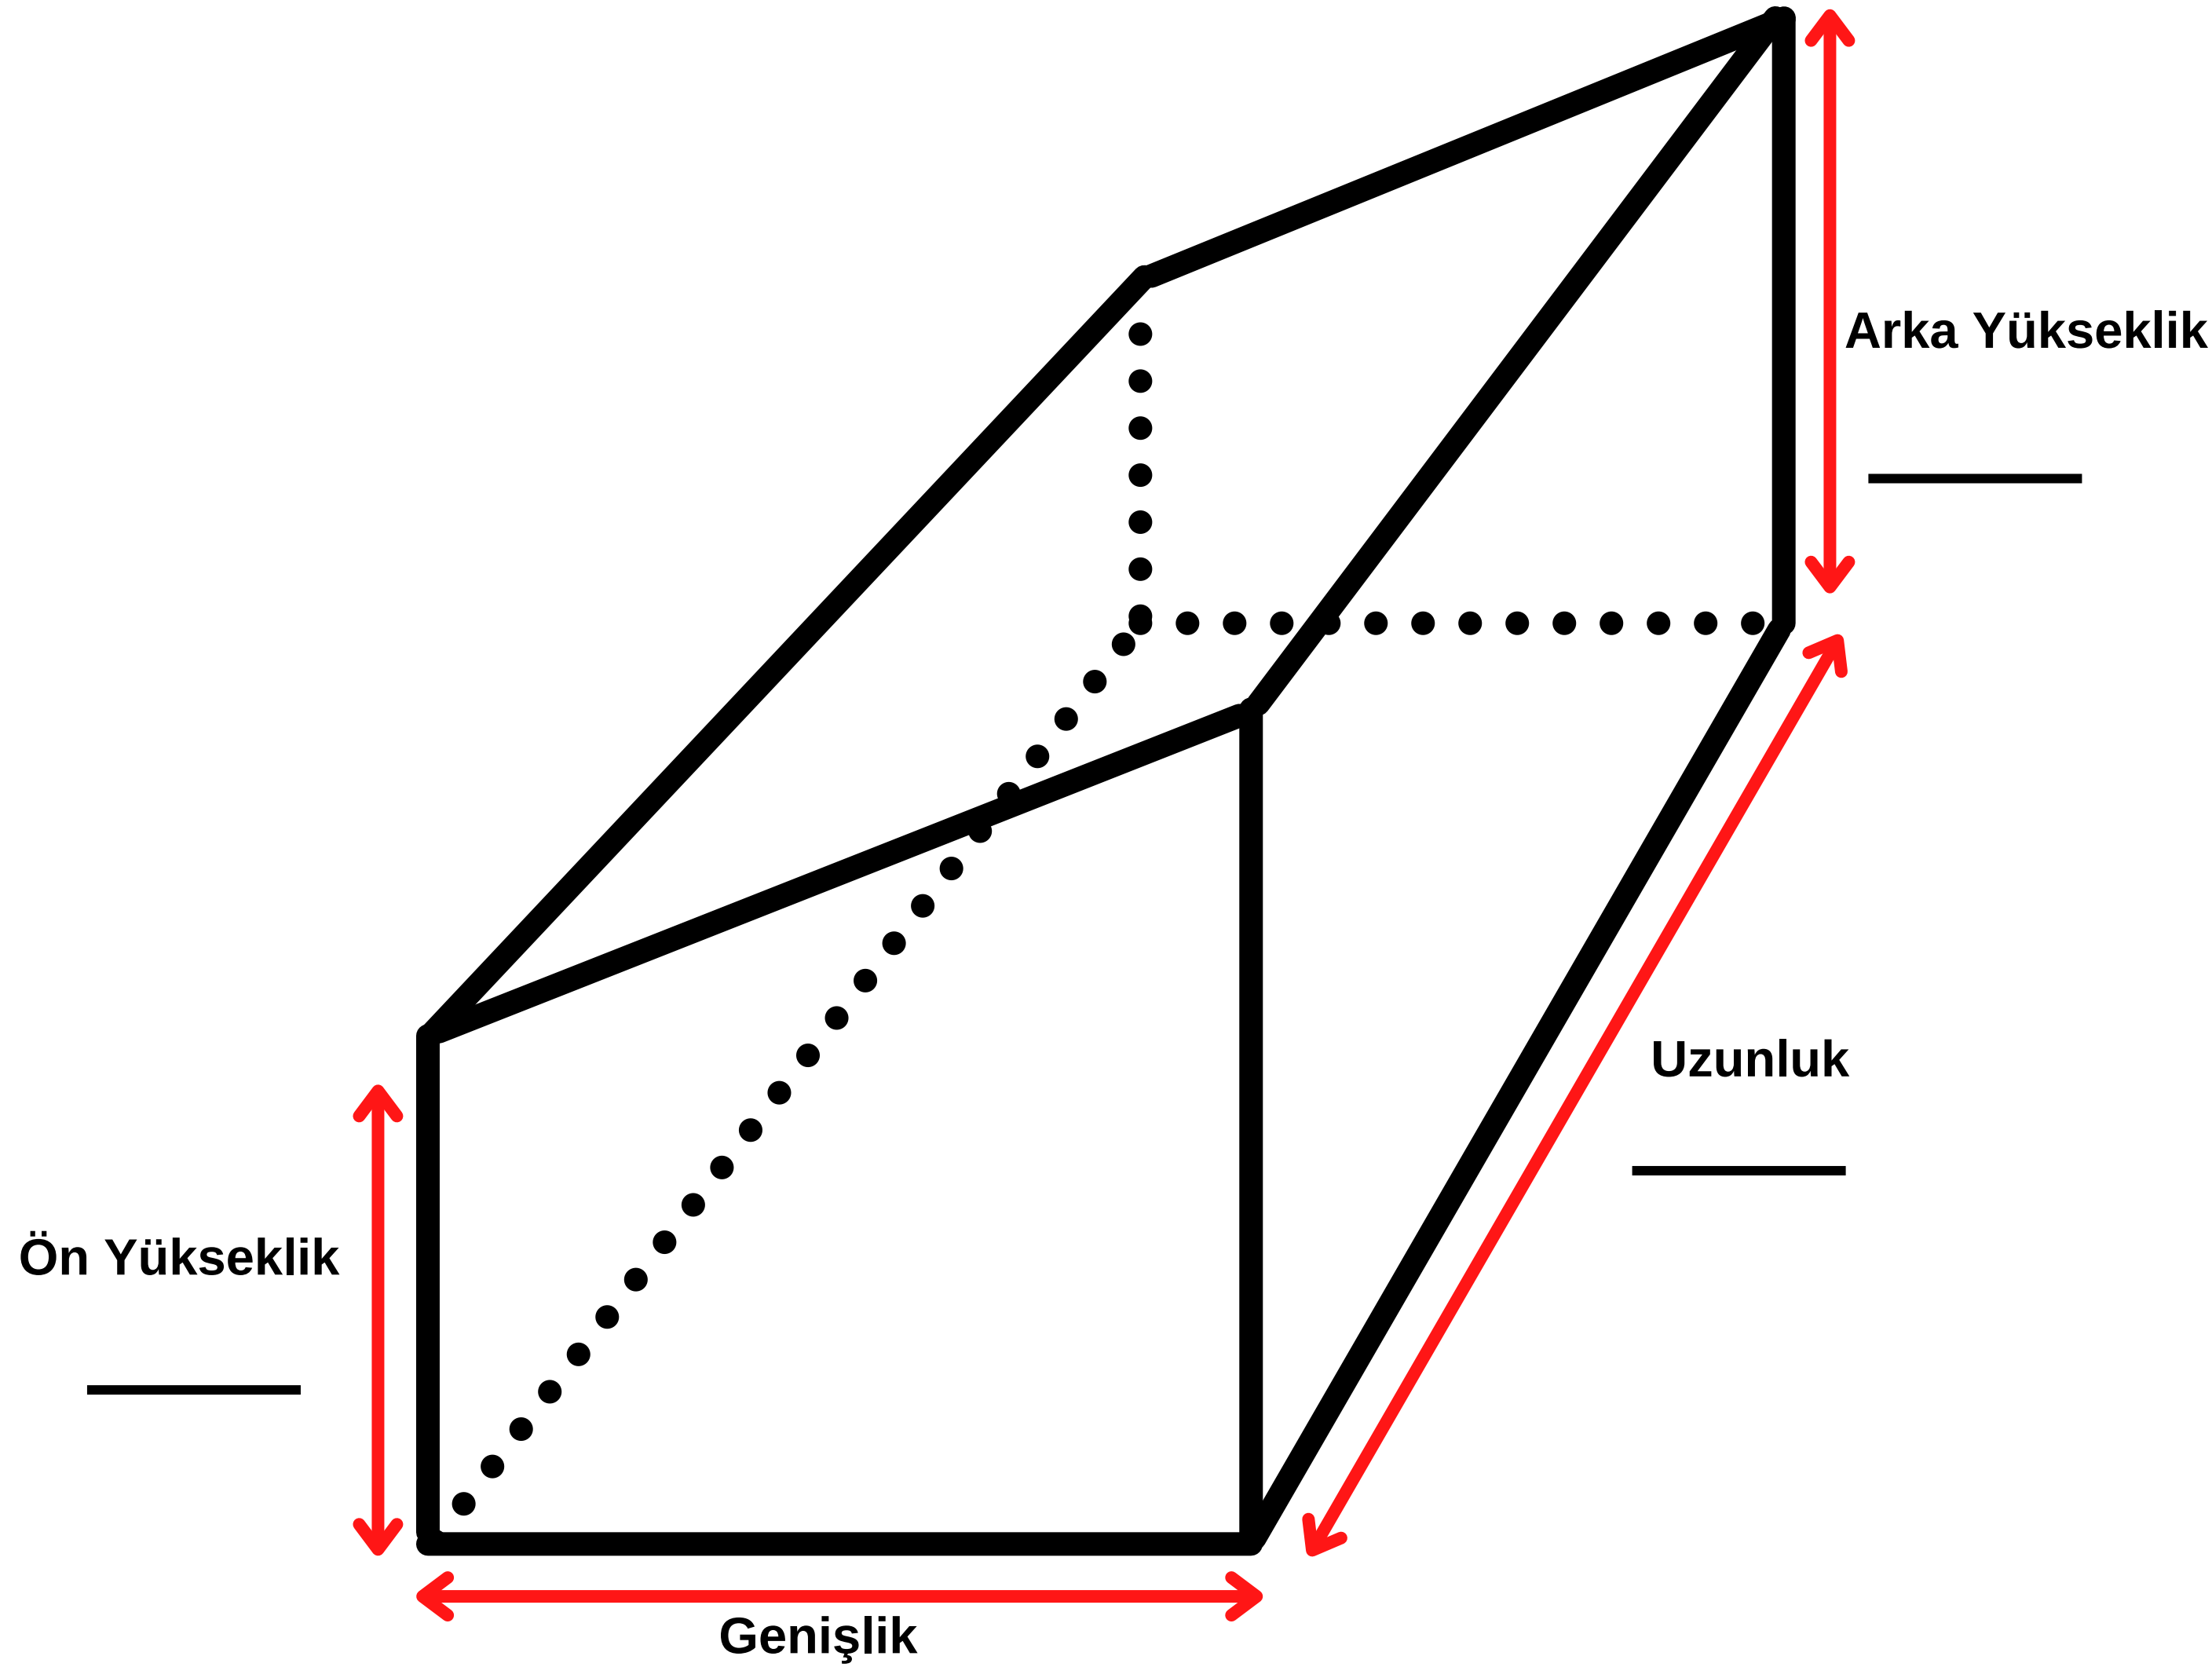

PUWEP

Lütfen tam ölçüleri giriniz. Yaklaşık 1-3 cm uzunluk ve genişlik (boyuta bağlı olarak) otomatik olarak eklenir ve yüksekliği 2 cm düşer.

Adil Mah. Başak Sok.
Etyemez İş Merk. No:2/A
İstanbul, Sultanbeyli

0216 606 53 57

MODEL: S004

- ☐ Kum Rengi
- ☐ Oxford Yeşili
- ☐ Oxford Siyahı
- ☐ PU Gri

Malzeme ile ilgili bilgiler şu adreste bulunabilir:
puwep.com/bilgi/ozel-olcu-ortu

İsim _____
Telefon _____
Email _____

FAX: +90 216 606 53 57
info@puwep.com