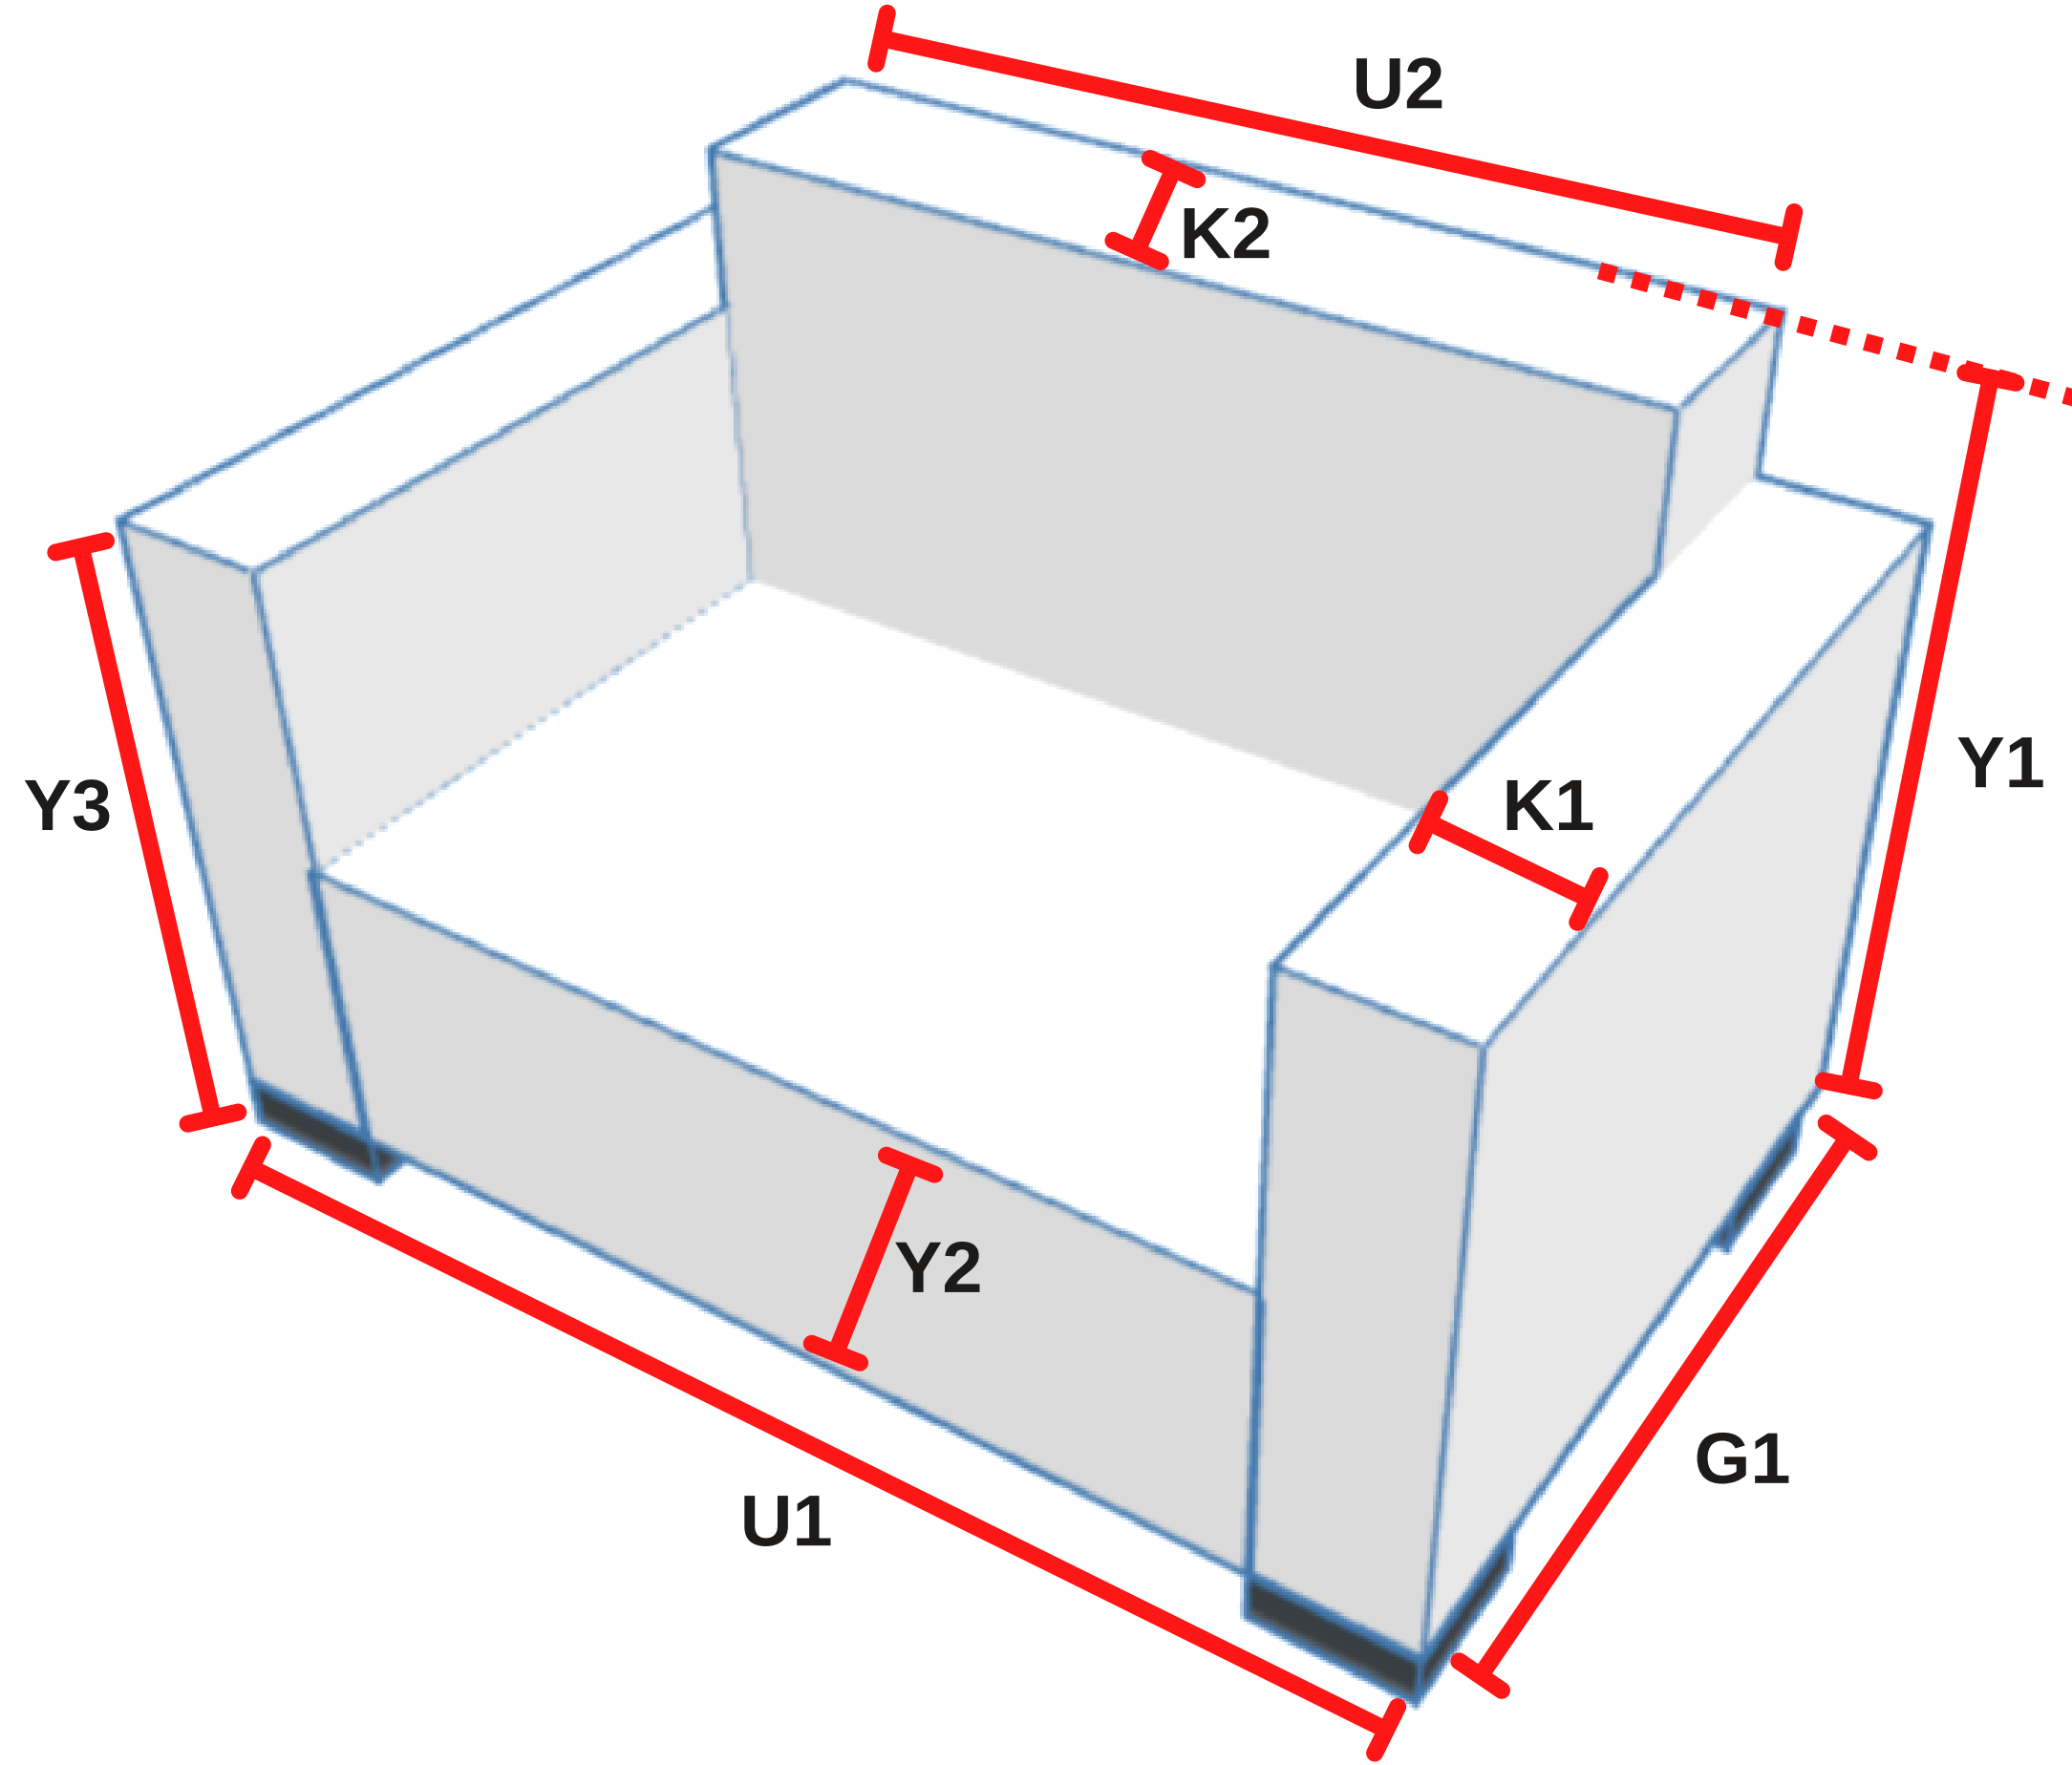

Lütfen tam ölçüleri giriniz. Yaklaşık 1-3 cm uzunluk ve genişlik (boyuta bağlı olarak) otomatik olarak eklenir ve yüksekliği 2 cm düşer.

Adil Mah. Başak Sok.
Etyemez İş Merk. No:2/A
İstanbul, Sultanbeyli

0216 606 53 57

MODEL: S039

- Kum Rengi
- Oxford Yeşili
- Oxford Siyahı
- PU Gri

FAX: +90 216 606 53 57
info@puwep.com

Malzeme ile ilgili bilgiler şu adreste bulunabilir:
puwep.com/bilgi/ozel-olcu-ortu

U1: **U2:**
Y1: **K1:**
Y2: **K2:**
Y3: **G1:**