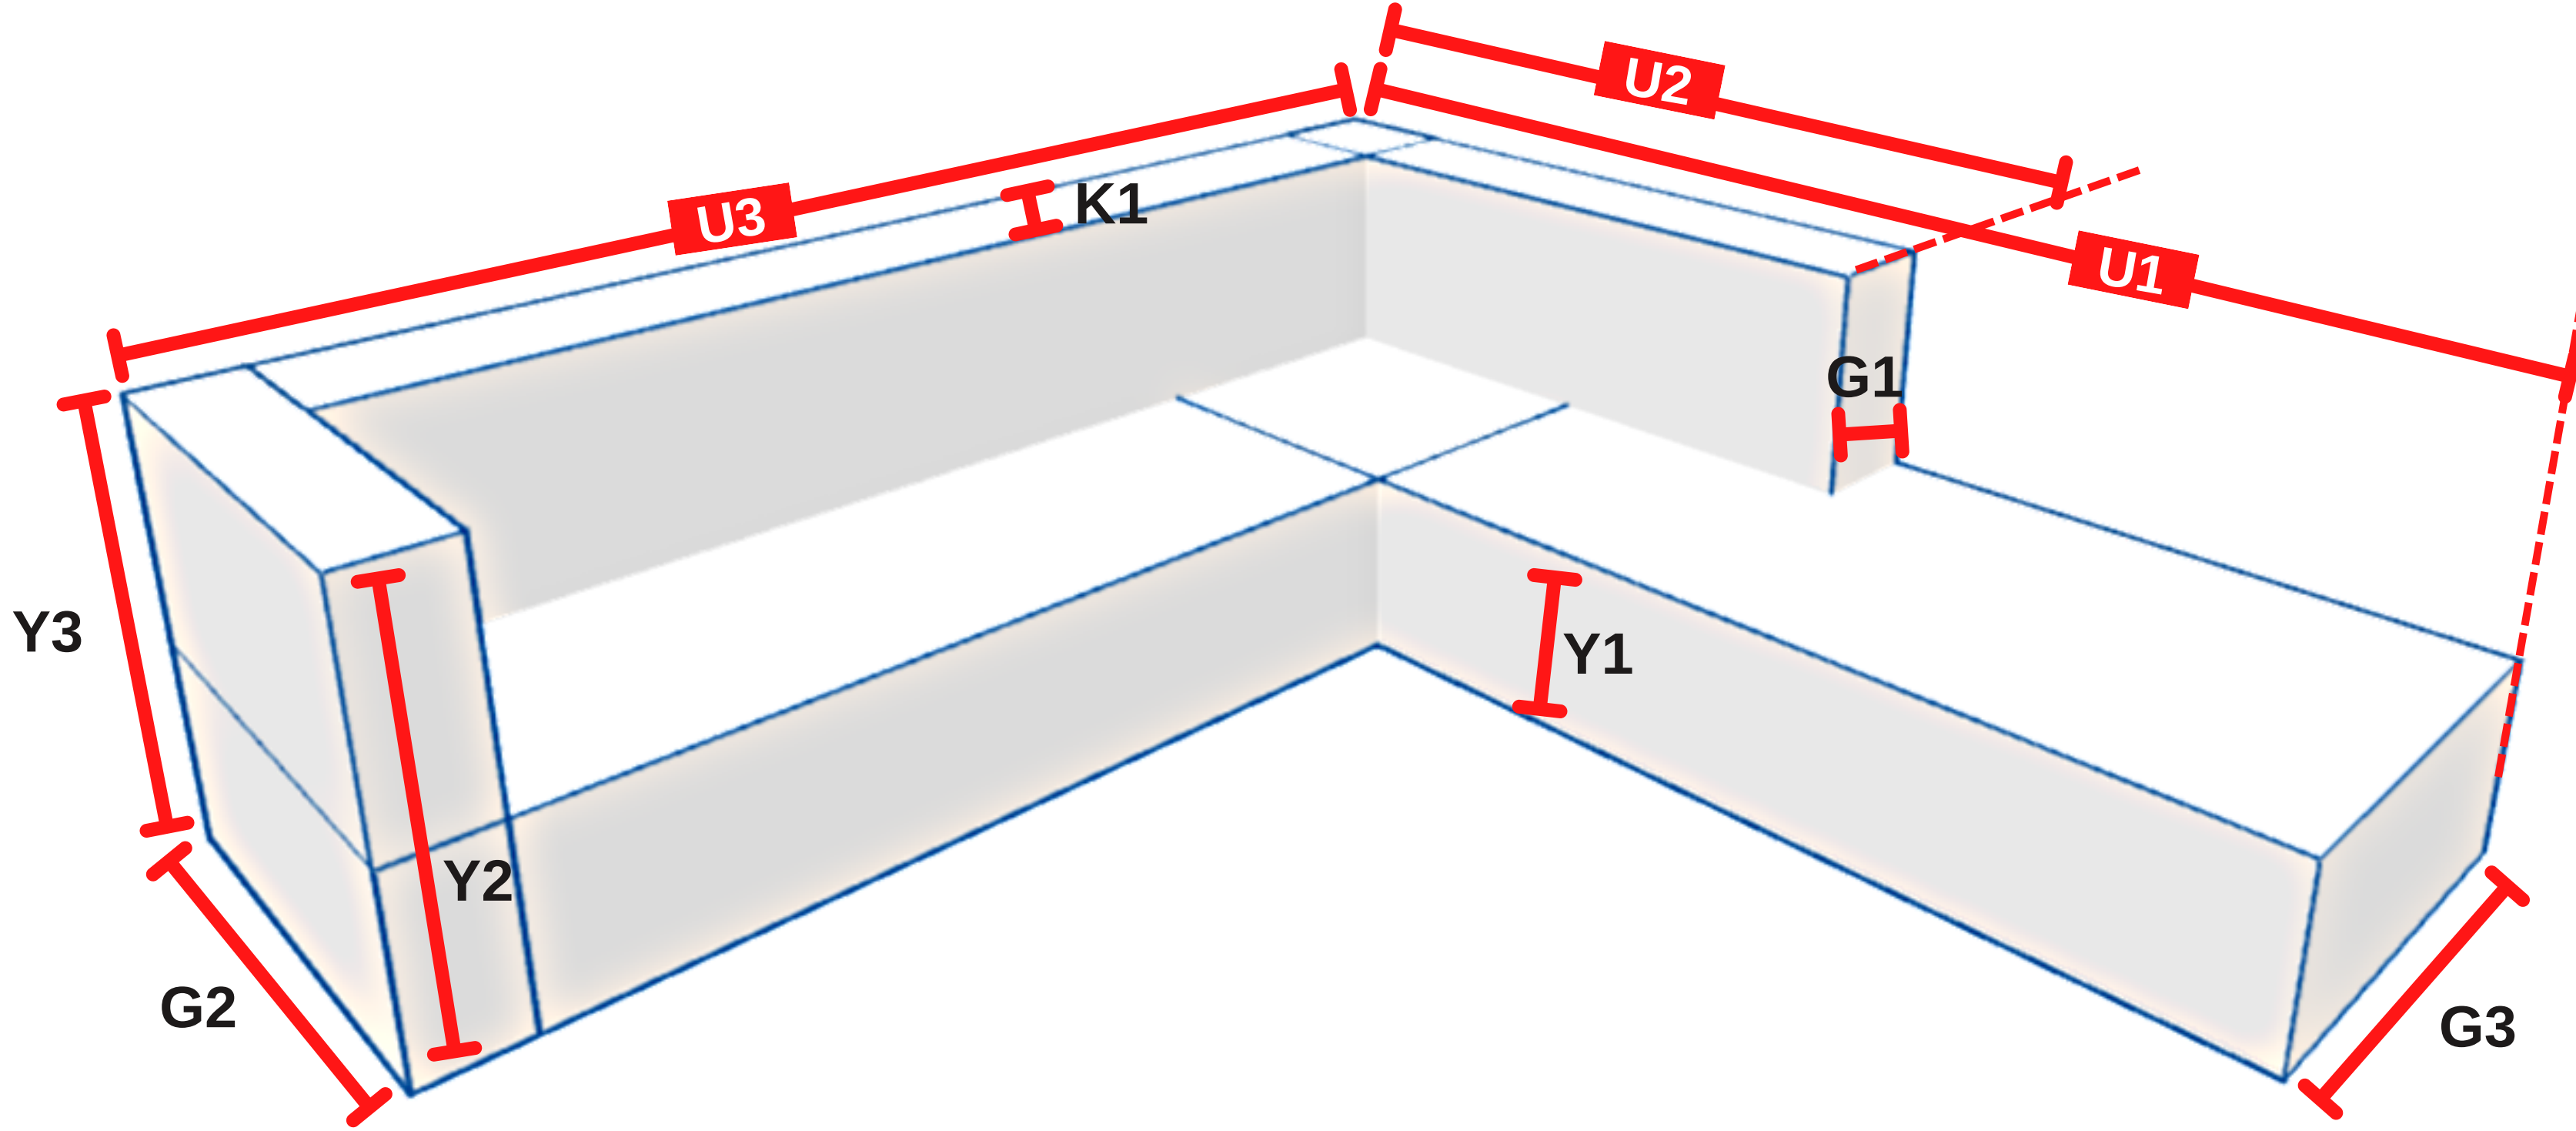

Lütfen tam ölçüleri giriniz. Yaklaşık 1-3 cm uzunluk ve genişlik (boyuta bağlı olarak) otomatik olarak eklenir ve yüksekliği 2 cm düşer.

Adil Mah. Başak Sok.
Etyemez İş Merk. No:2/A
İstanbul, Sultanbeyli

0216 606 53 57

MODEL: S035

- Kum Rengi
- Oxford Yeşili
- Oxford Siyahı
- PU Gri

FAX: +90 216 606 53 57
info@puwep.com

Malzeme ile ilgili bilgiler şu adreste bulunabilir:
puwep.com/bilgi/ozel-olcu-ortu

U1: **G2:**