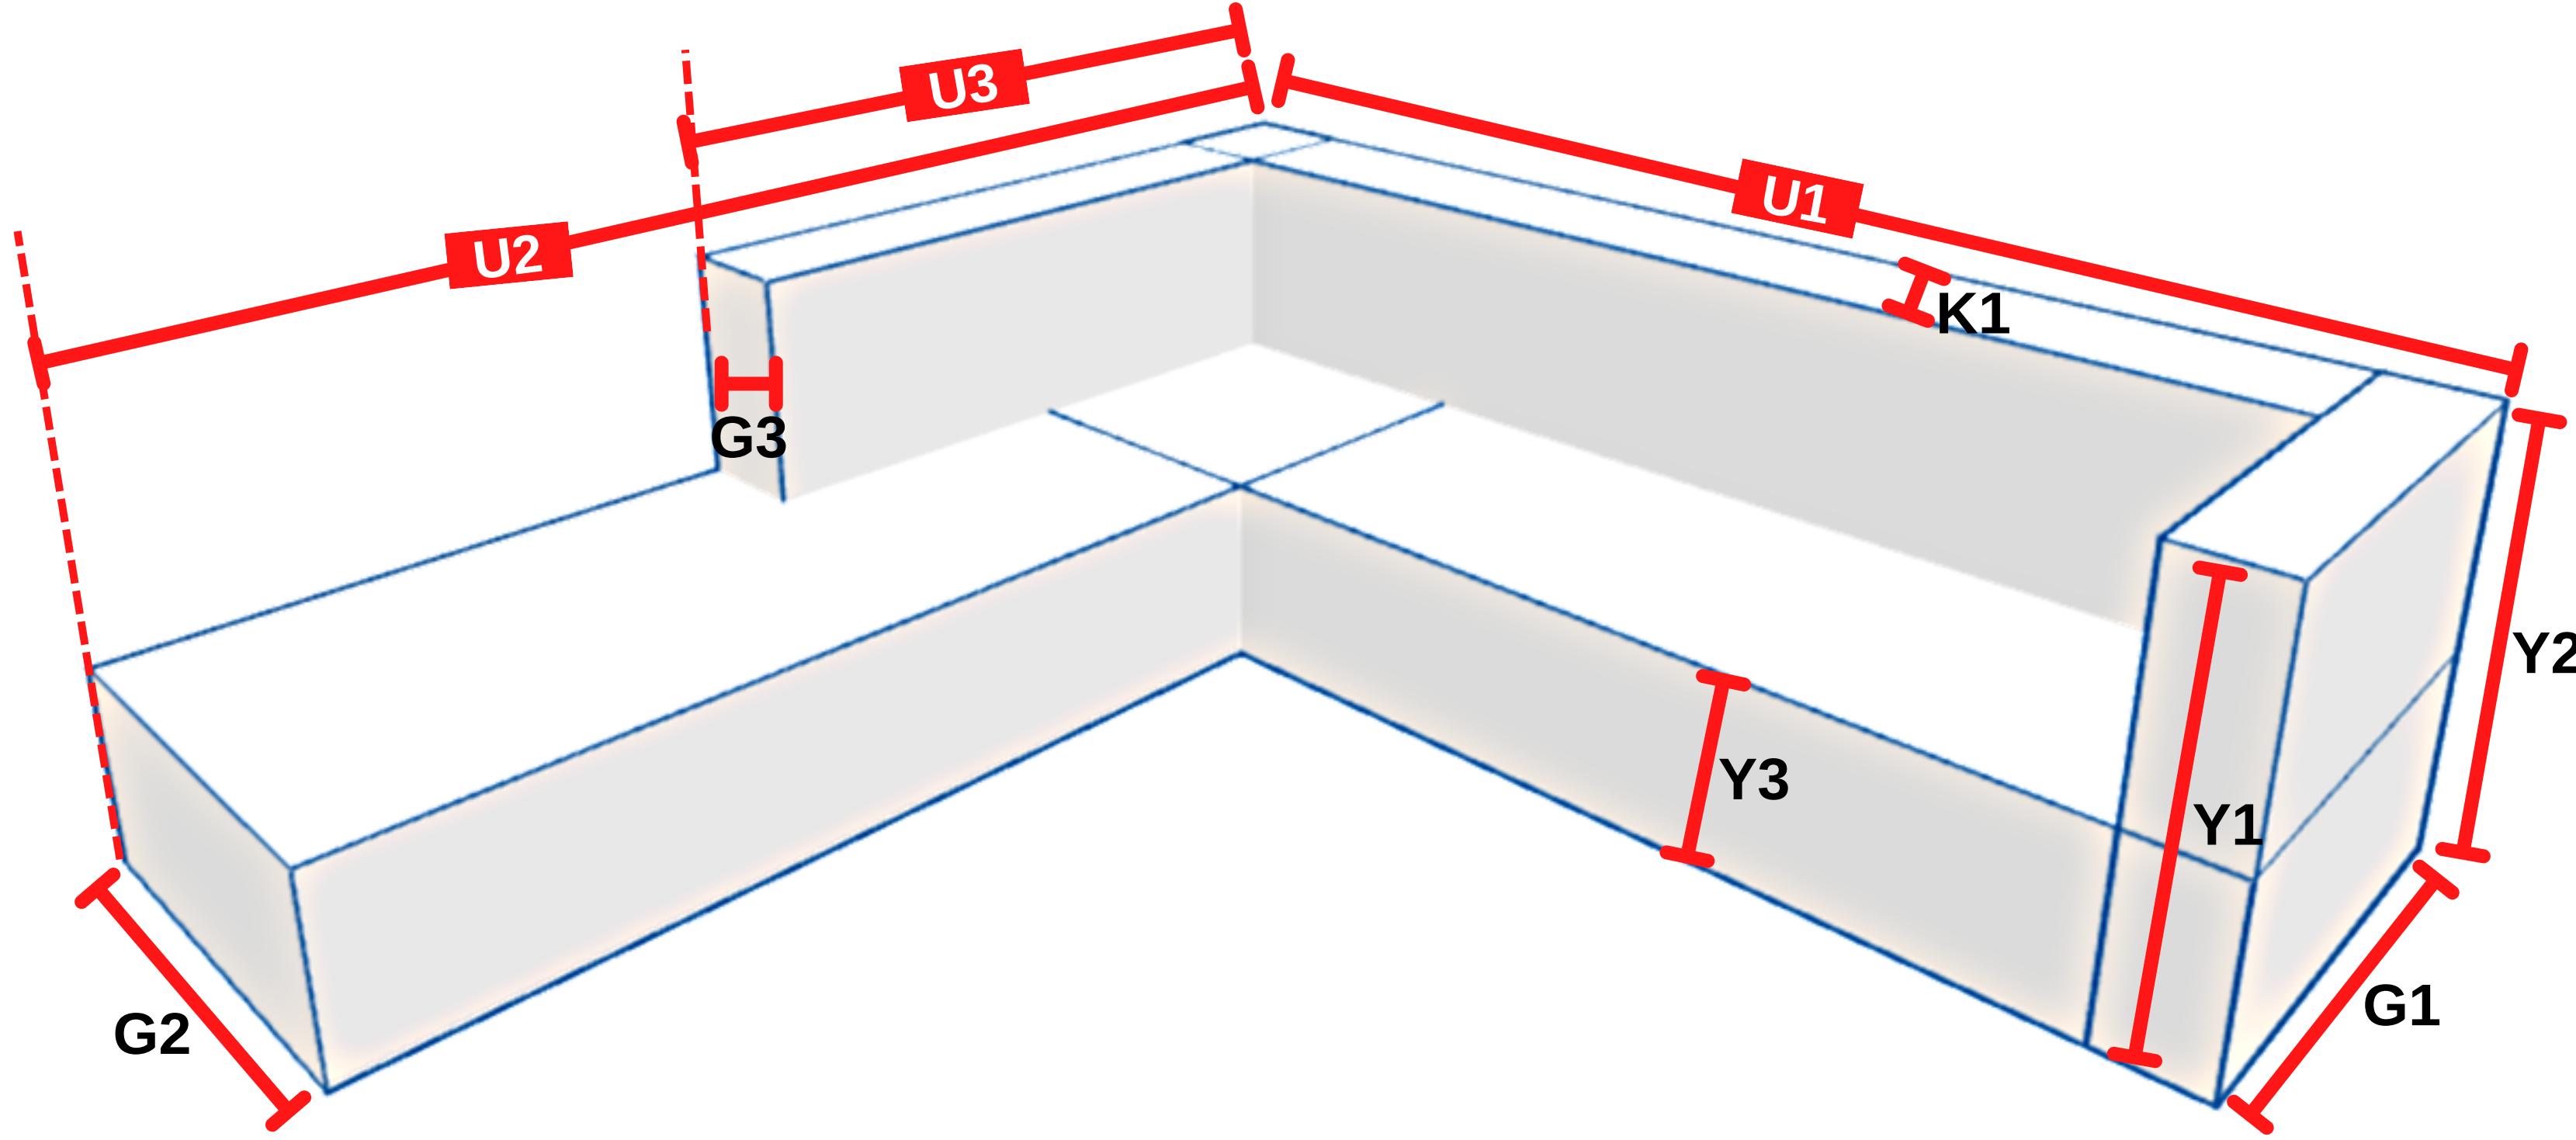

# PUWEP

Lütfen tam ölçüleri giriniz. Yaklaşık 1-3 cm uzunluk ve genişlik (boyuta bağlı olarak) otomatik olarak eklenir ve yüksekliği 2 cm düşer.

Adil Mah. Başak Sok.  
Etyemez İş Merk. No:2/A  
İstanbul, Sultanbeyli

0216 606 53 57

**MODEL: S033**

- Kum Rengi
- Oxford Yeşili
- Oxford Siyahı
- PU Gri

**FAX: +90 216 606 53 57**  
**info@puwep.com**

Malzeme ile ilgili bilgiler şu adreste bulunabilir:  
[puwep.com/bilgi/ozel-olcu-ortu](http://puwep.com/bilgi/ozel-olcu-ortu)