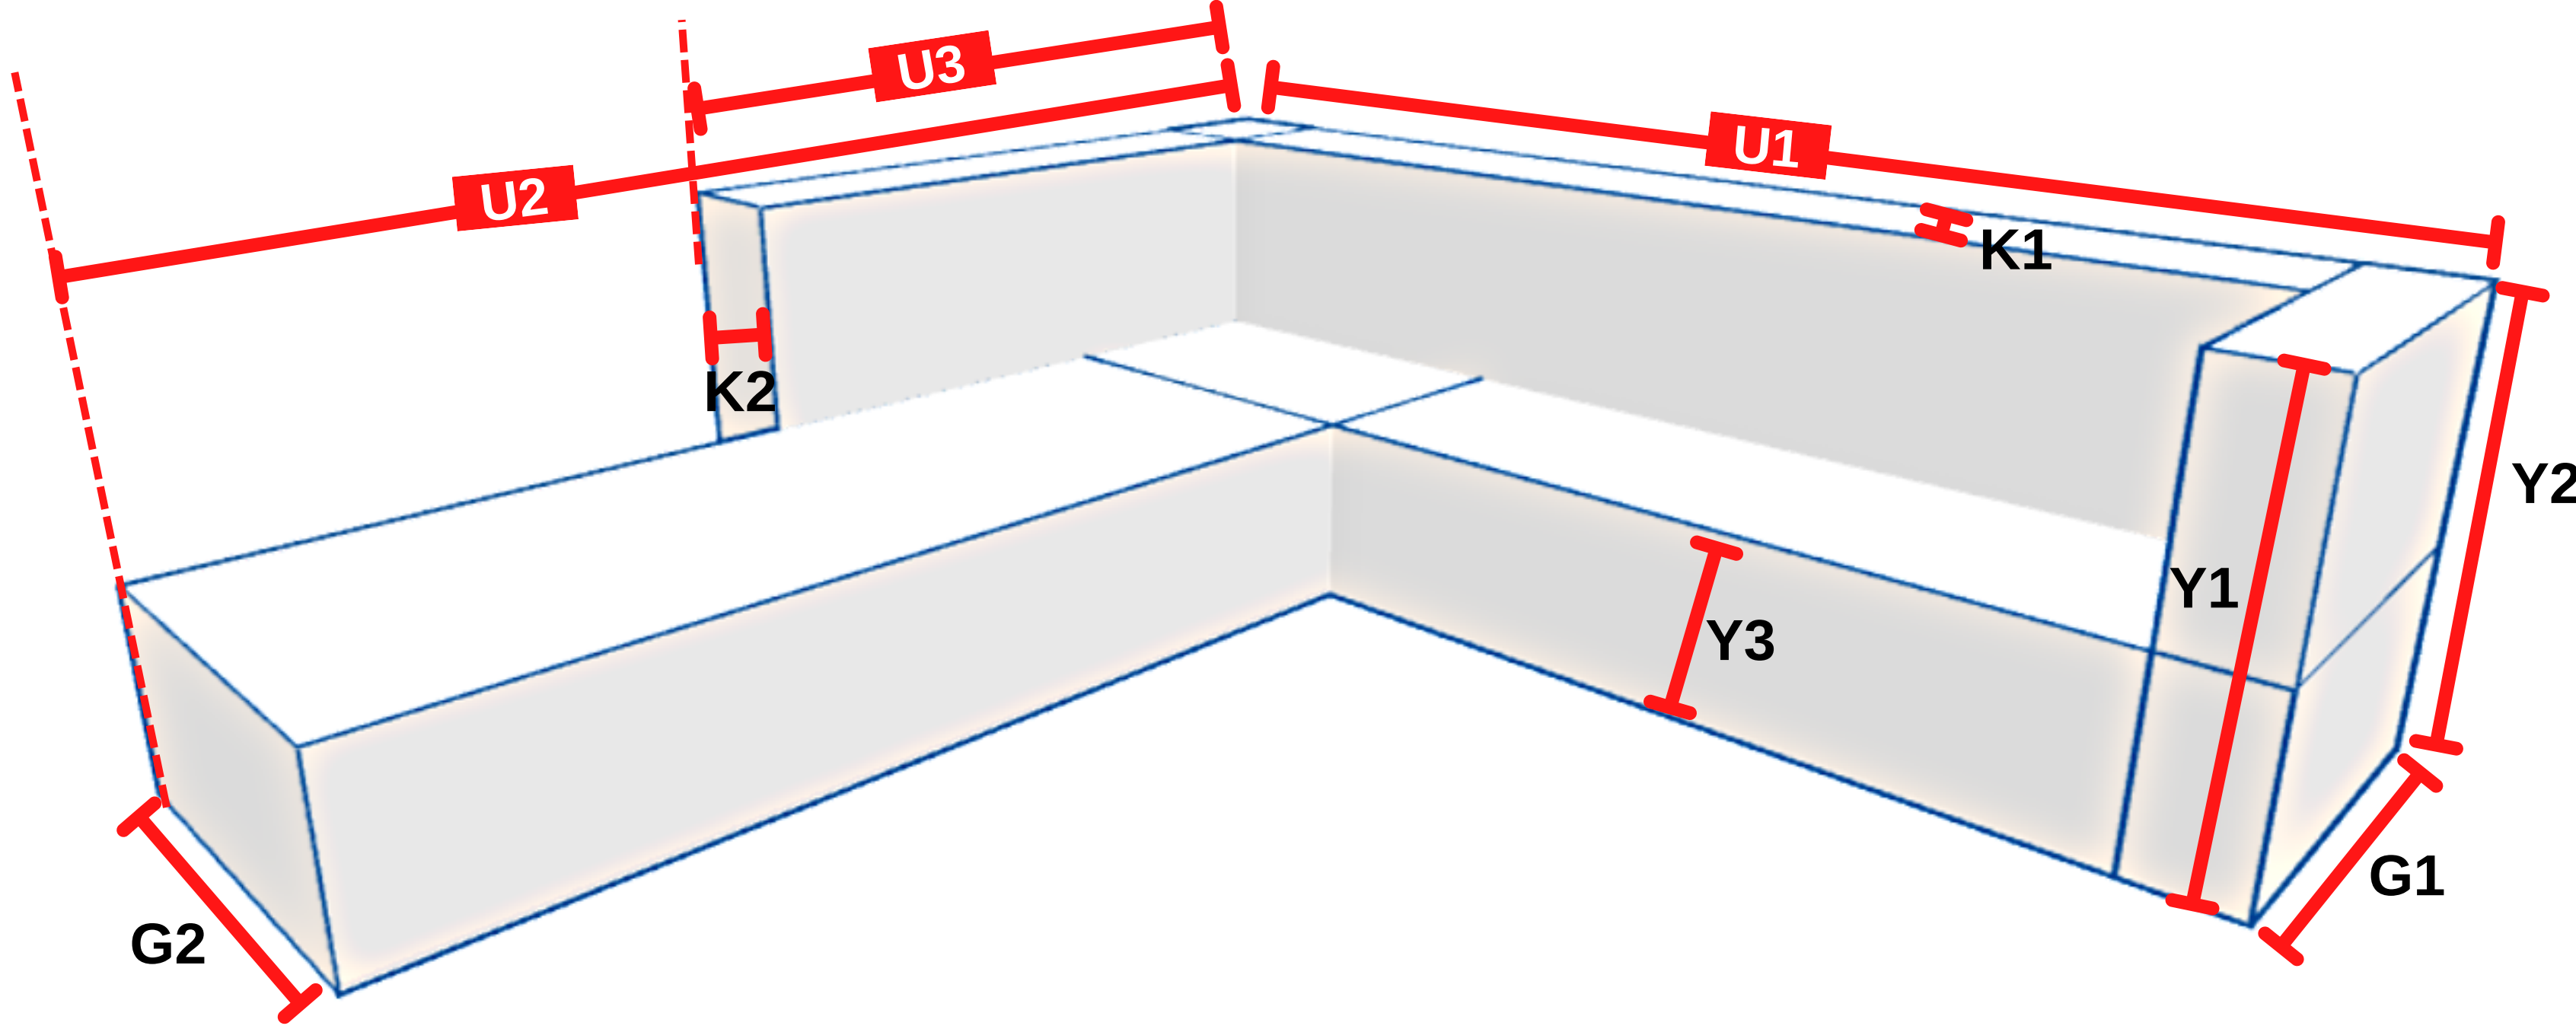

PUWEP

Lütfen tam ölçüleri giriniz. Yaklaşık 1-3 cm uzunluk ve genişlik (boyuta bağlı olarak) otomatik olarak eklenir ve yüksekliği 2 cm düşer.

Adil Mah. Başak Sok.
Etyemez İş Merk. No:2/A
İstanbul, Sultanbeyli

0216 606 53 57

MODEL: S032

- ☐ Kum Rengi
- ☐ Oxford Yeşili
- ☐ Oxford Siyahı
- ☐ PU Gri

FAX: +90 216 606 53 57
info@puwep.com

Malzeme ile ilgili bilgiler şu adreste bulunabilir:
puwep.com/bilgi/ozel-olcu-ortu

U1: ..... **G1:** .....

U2: ..... **G2:** .....

U3: ..... **Y1:** .....

K1: ..... **Y2:** .....

K2: ..... **Y3:** .....

İsim _____

Telefon _____

Email _____