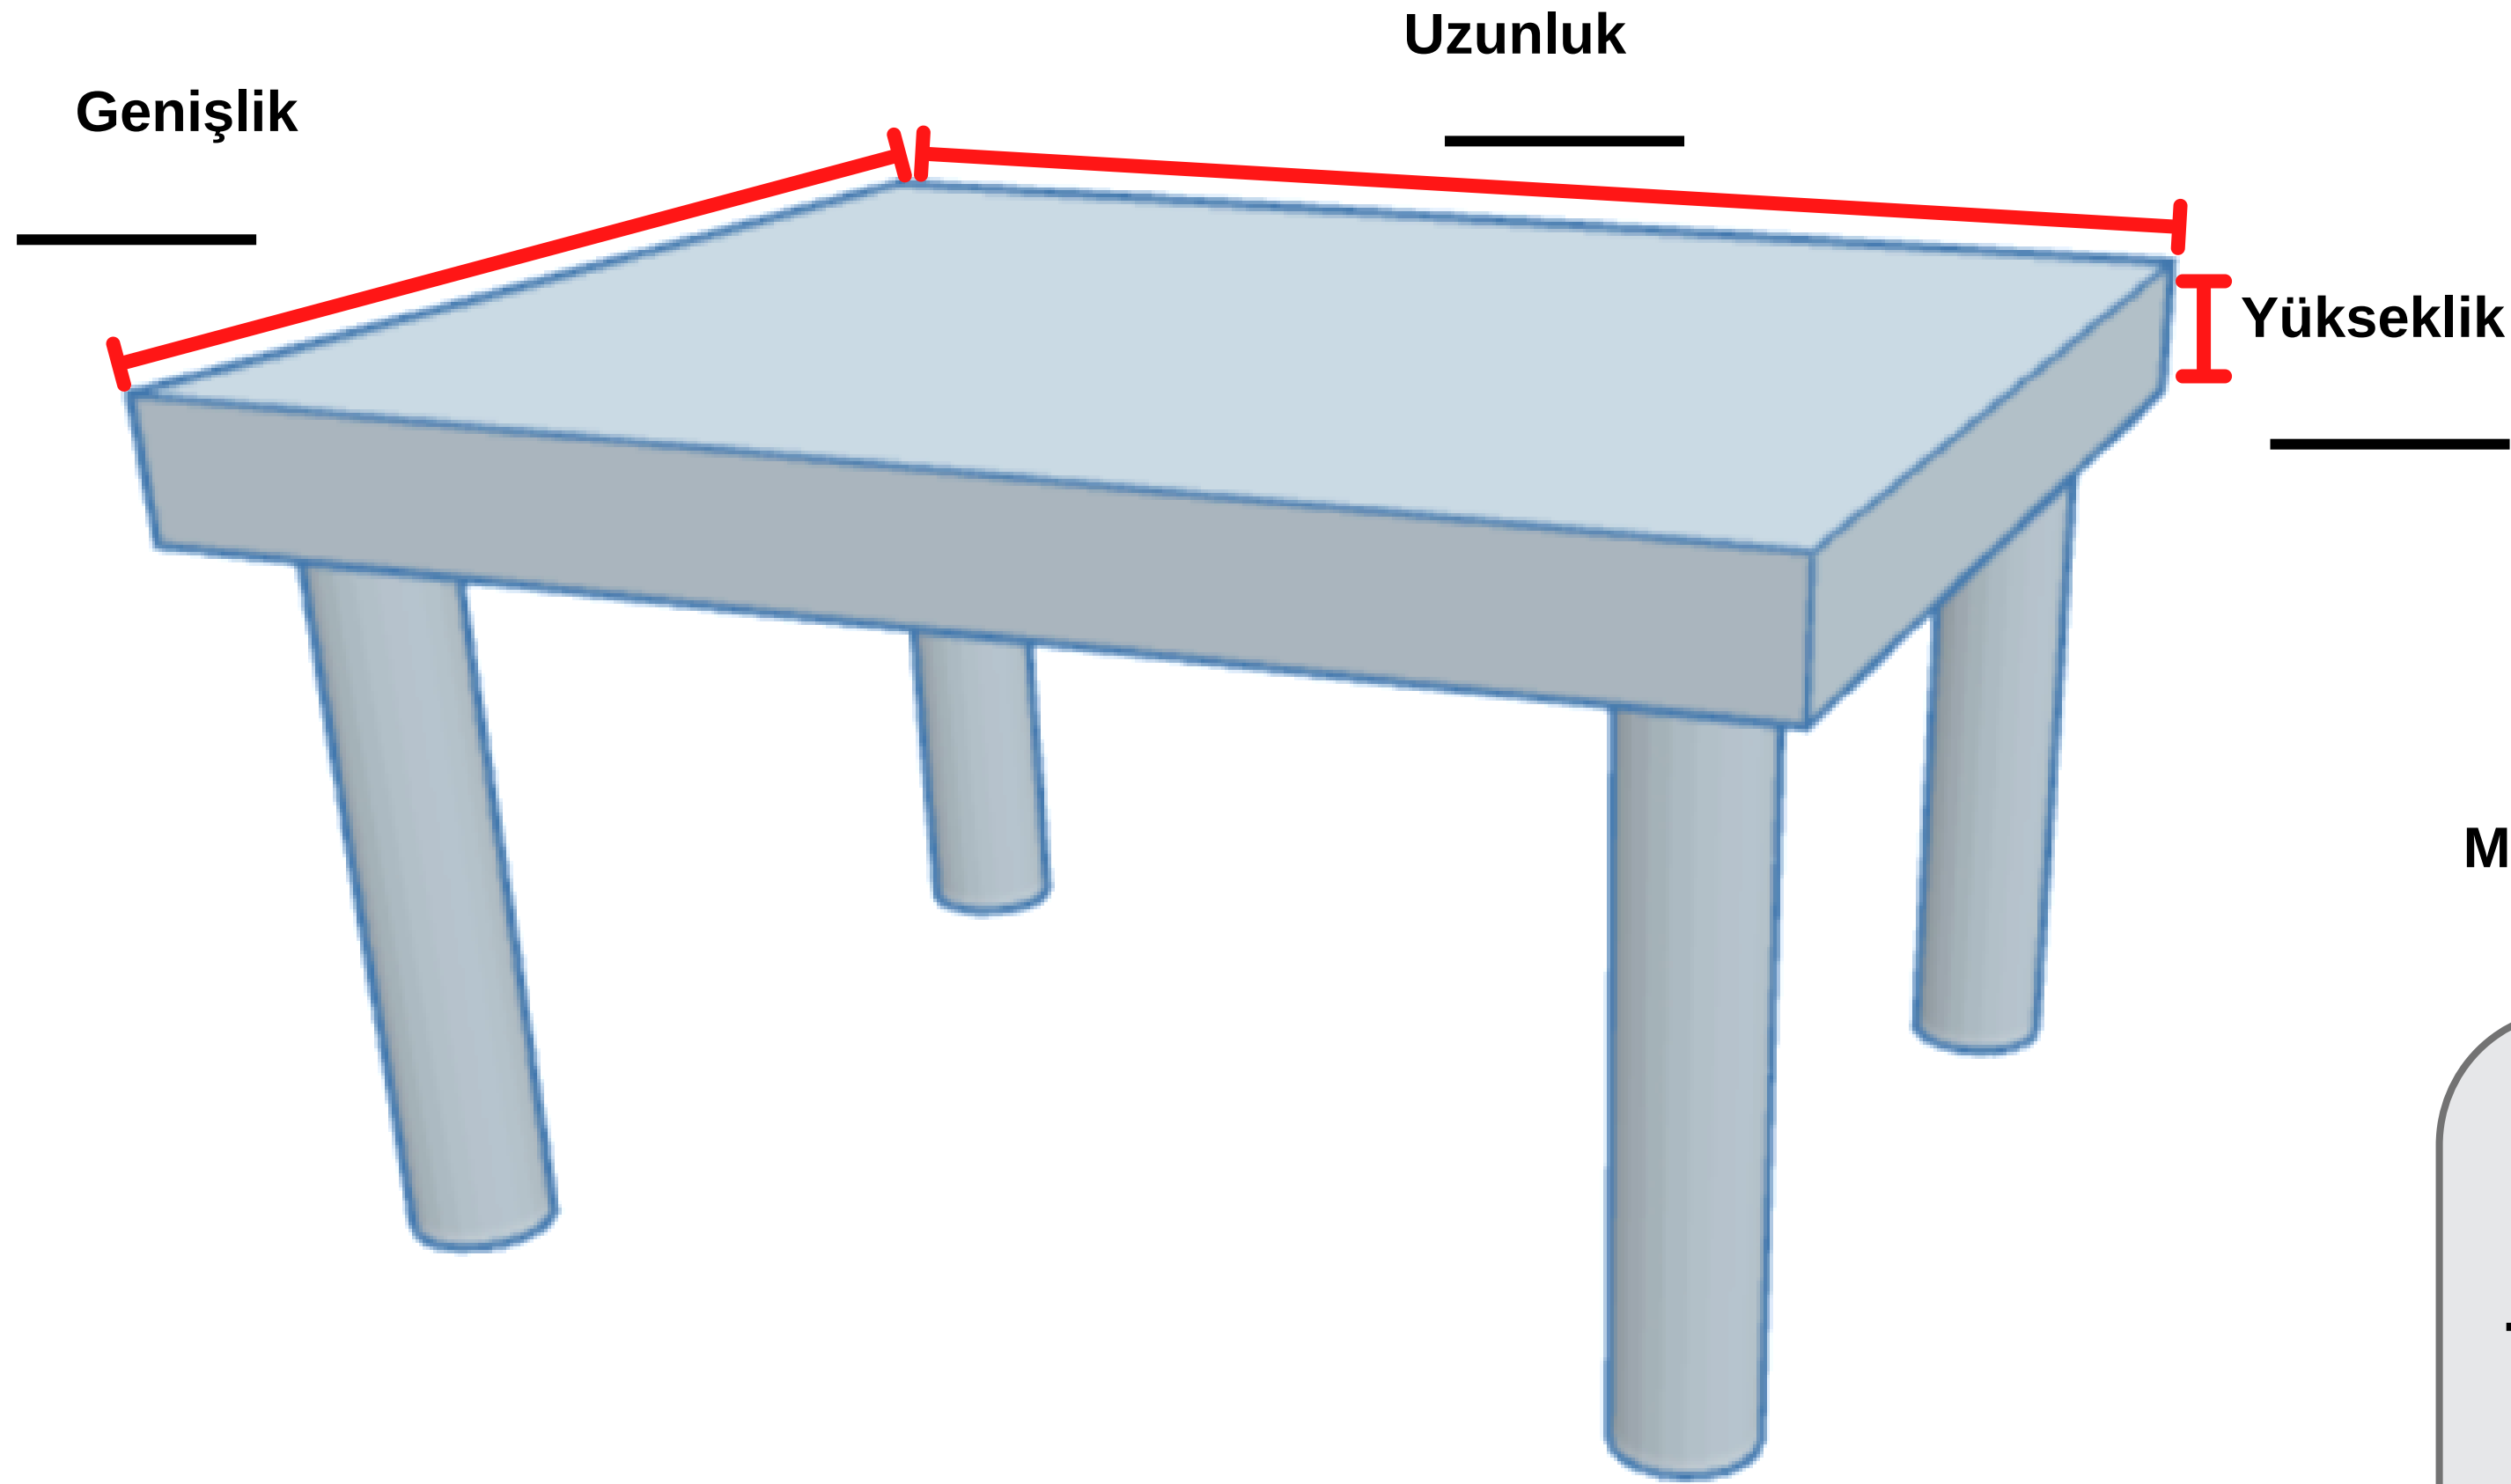

# PUWEP

Lütfen tam ölçüleri giriniz. Yaklaşık 1-3 cm uzunluk ve genişlik (boyuta bağlı olarak) otomatik olarak eklenir ve yüksekliği 2 cm düşer.

Adil Mah. Başak Sok.  
Etyemez İş Merk. No:2/A  
İstanbul, Sultanbeyli

0216 606 53 57

**MODEL: S003**

- Kum Rengi
- Oxford Yeşili
- Oxford Siyahı
- PU Gri

Malzeme ile ilgili bilgiler şu adreste bulunabilir:  
[puwep.com/bilgi/ozel-olcu-ortu](http://puwep.com/bilgi/ozel-olcu-ortu)