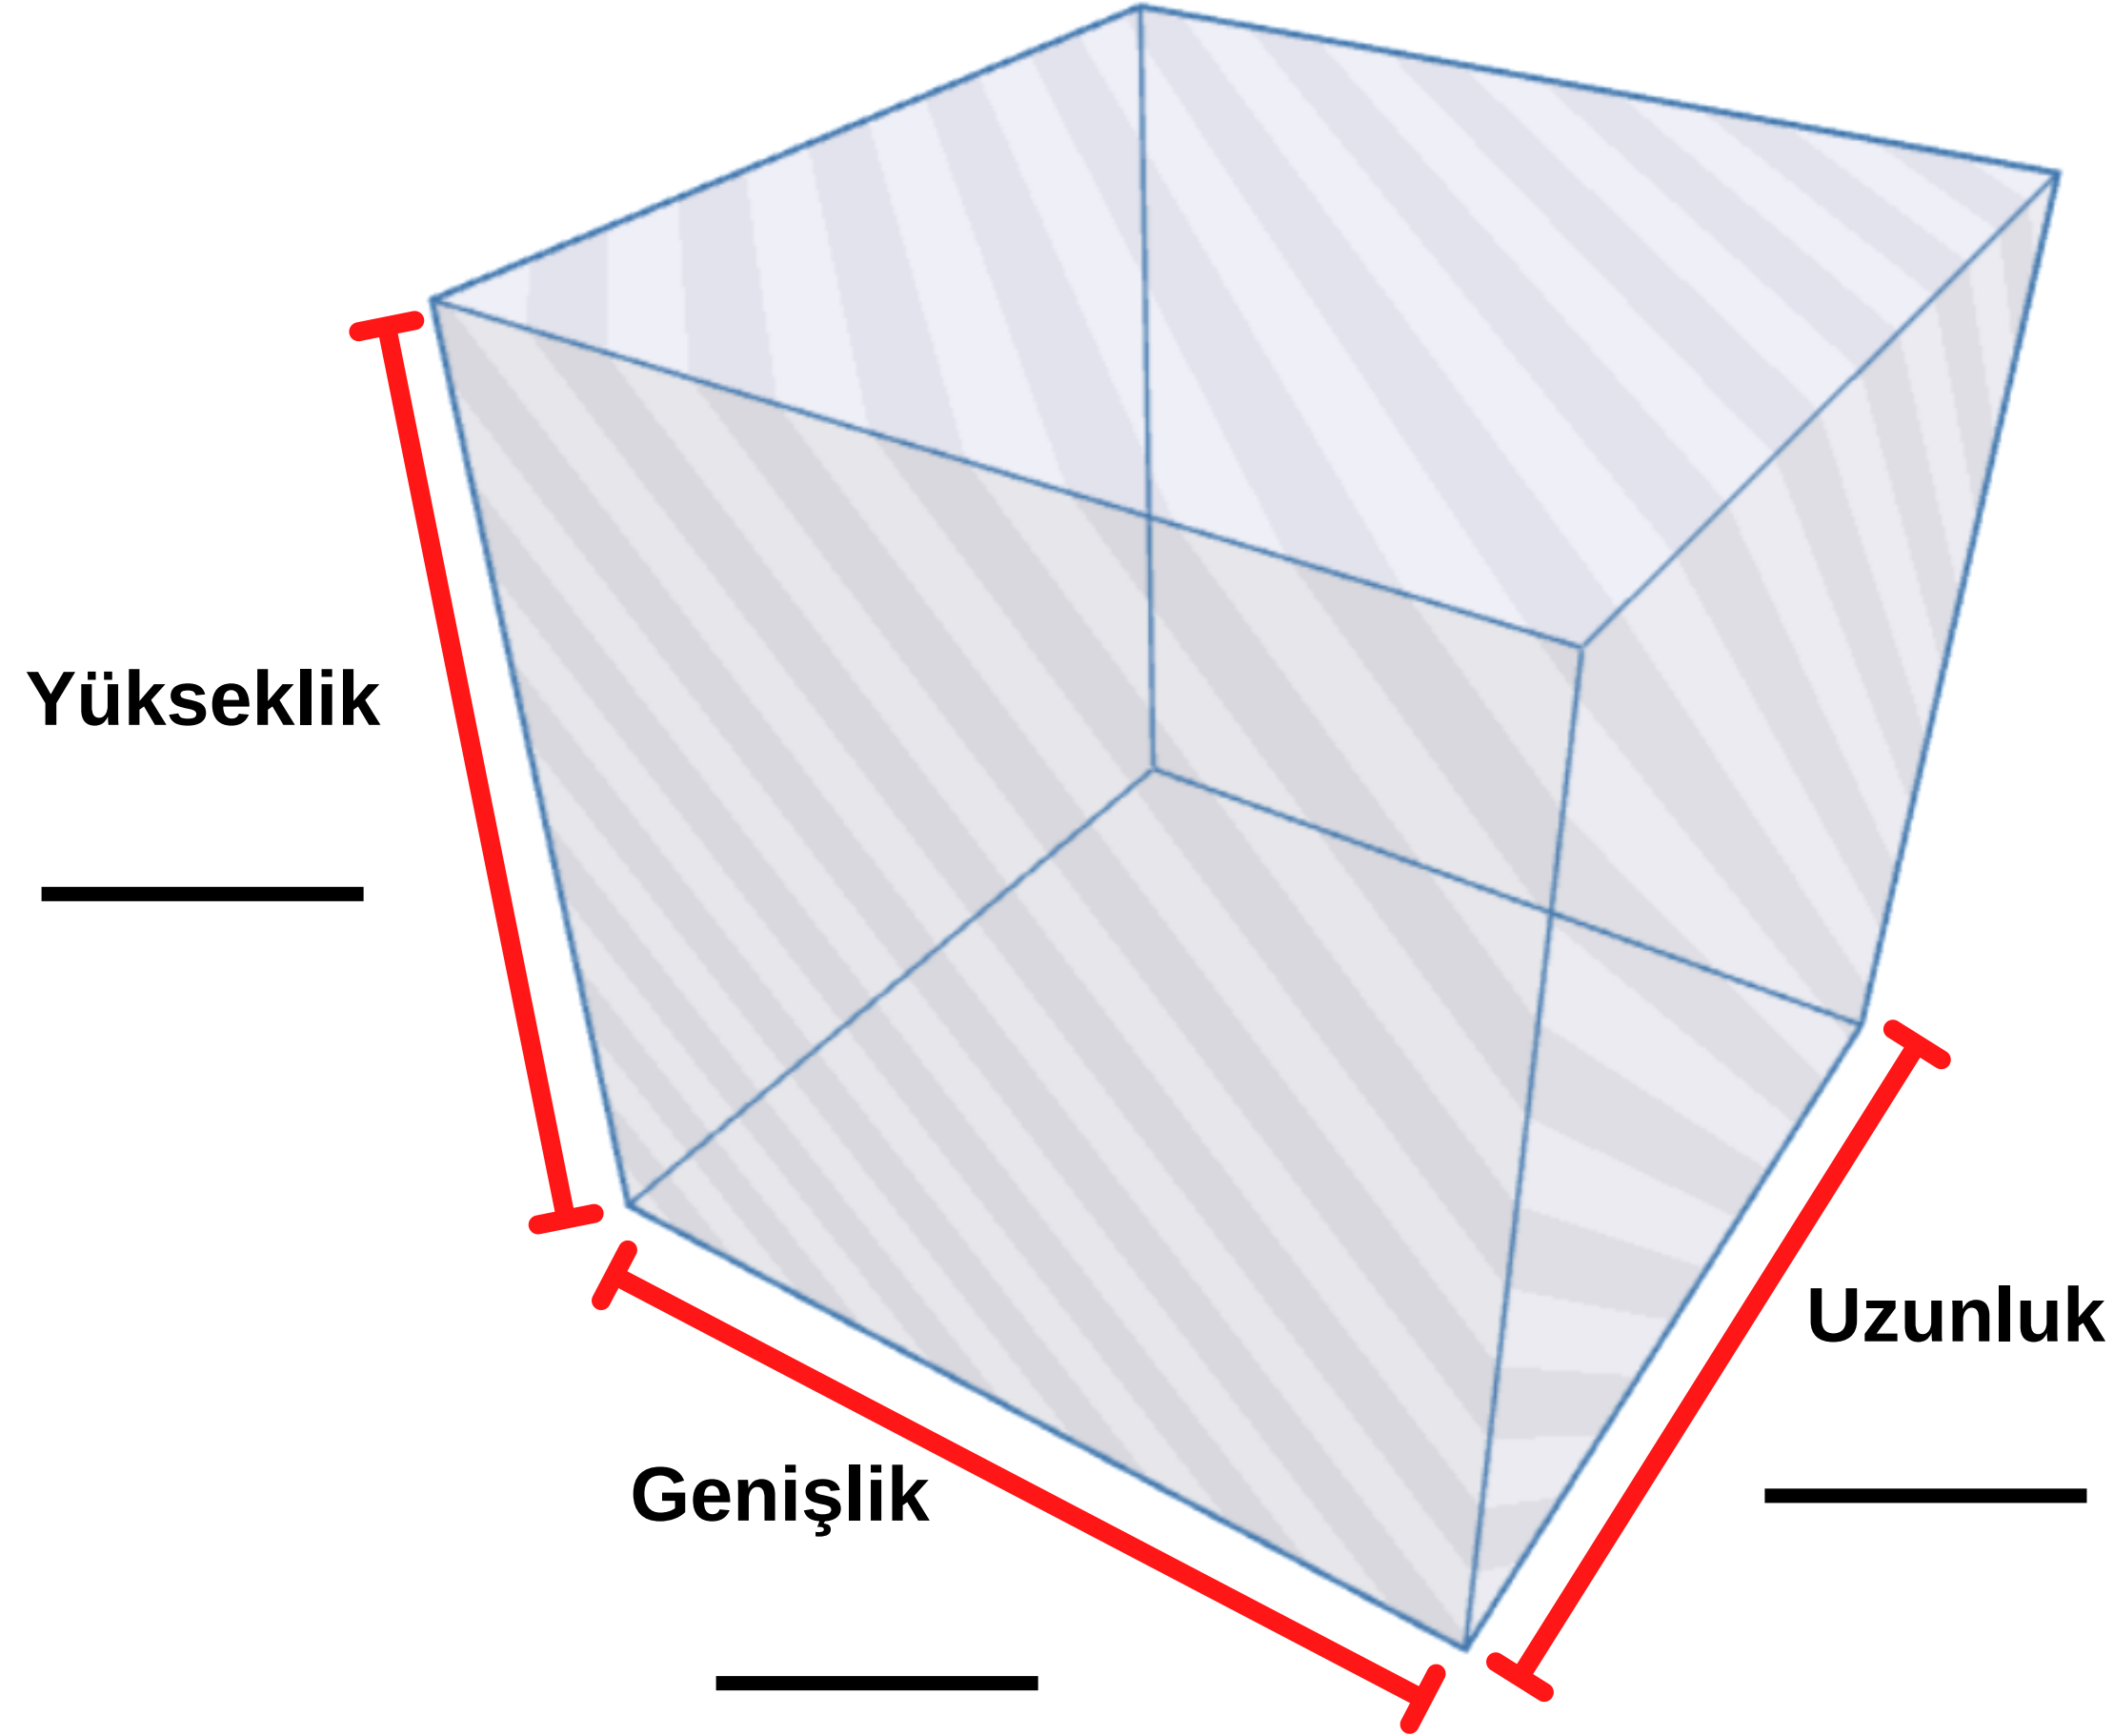

PUWEP

Lütfen tam ölçüleri giriniz. Yaklaşık 1-3 cm uzunluk ve genişlik (boyuta bağlı olarak) otomatik olarak eklenir ve yüksekliği 2 cm düşer.

Adil Mah. Başak Sok.
Etyemez İş Merk. No:2/A
İstanbul, Sultanbeyli

0216 606 53 57

MODEL: S002

- ☐ Kum Rengi
- ☐ Oxford Yeşili
- ☐ Oxford Siyahı
- ☐ PU Gri

Malzeme ile ilgili bilgiler şu adreste bulunabilir:
puwep.com/bilgi/ozel-olcu-ortu

İsim _____
Telefon _____
Email _____

FAX: +90 216 606 53 57
info@puwep.com